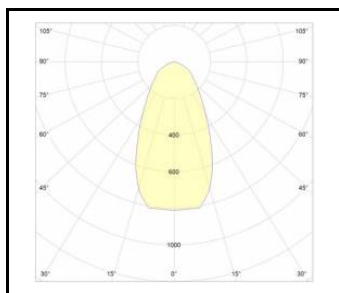

OCULUS LED 55D