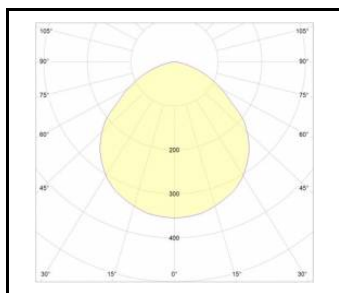

OCULUS LED CLUE IOT

OBECNÁ KARTA SKUPINY PRODUKTŮ

DSITRIBUCE SVĚTLA

OCULUS LED 105D