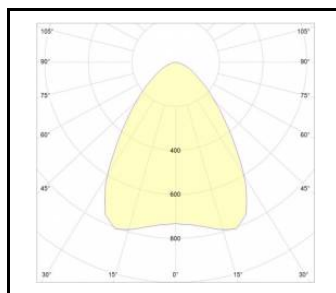

OCULUS LED 75D

Datum vytvoření karty: 03 srpen 2023

Výrobce si vyhrazuje právo na změny v průběhu zdokonalování výrobku a na konstrukční změny nebo modernizaci prezentovaného výrobku. Svítidlo splňuje požadavky směrnice EU ROHS 2001/65/EU. Produktový list není obchodní nabídkou. *Tolerance parametrů je +/- 10%.

Tento produkt podléhá pravidlům recyklace elektrické a elektronické zařízení

Certifikát CE - č.: 447/2023