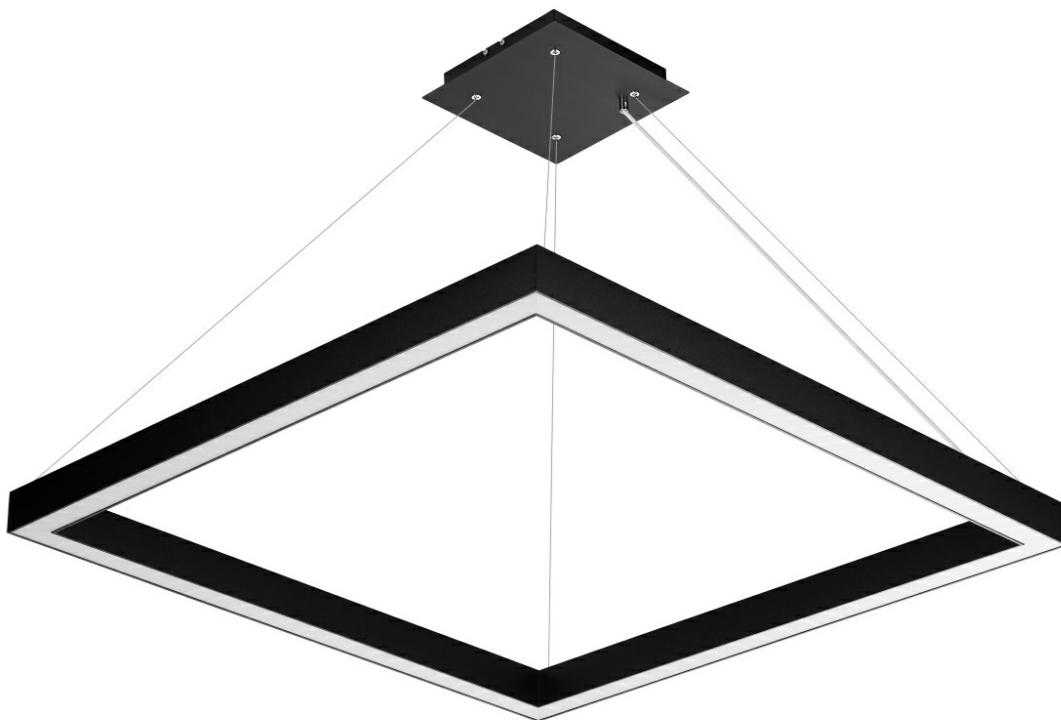

BARIS SQUARE 40 LED

OBEČNÁ KARTA SKUPINY PRODUKTŮ

TECHNICKÉ PARAMETRY

Jmenovitý výkon svítidla [W]*:	32.00 - 116.00
Světelný tok svítidla [lm]*:	3200 - 11700
Jmenovité napájecí napětí [V]:	220-240
Frekvence [Hz]:	50-60
Energetická třída:	E; F
Třída ochrany:	I
Teplota barvy [K]:	3000; 4000
Typ difuzoru:	OPÁL; Průhledná
Materiál karoserie:	hliník
Barva těla:	bílý; černá; šedá
Odolnost proti nárazu:	IK06
Stupeň těsnosti:	IP20

VLASTNOSTI PRODUKTU

Baris Square 40 Led je výrazné závěsné svítidlo. Její klasický tvar dokonale zapadá do moderního designu. Tělo svítidla je vyrobeno z eloxovaného hliníkového profilu v šedé barvě nebo z hliníkového profilu lakovaného bílou nebo černou barvou (další barvy jsou k dispozici na vyžádání). Lampa je nabízena se dvěma typy stínidel - prizmatickým nebo mléčným. Dostupnost svítidla ve třech velikostech umožňuje navrhnout rozložení osvětlení individuálně na míru. Svítidla různých velikostí a zavěšená v různých délkách mohou v místnosti vytvořit neomezené množství světelných kompozic.

APLIKACE

Lampa je určena pro použití v interiéru. Používá se jako zdroj hlavního světla v reprezentativních místnostech, hotelech, restauracích, konferenčních sálech. Unikátní design a energeticky úsporné LED moduly předurčují svítidlo také pro použití v moderních kancelářských budovách.