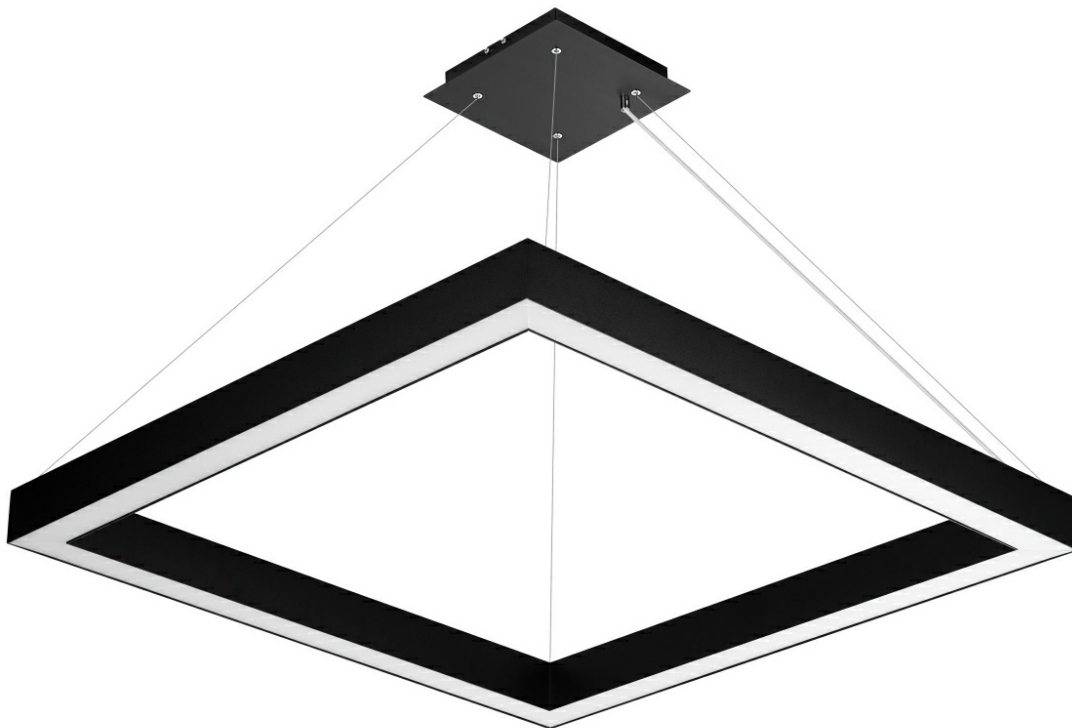

# BARIS SQUARE 52 LED

OBECNÁ KARTA SKUPINY PRODUKTŮ

## TECHNICKÉ PARAMETRY

<b>Zdroj světla:</b>	LED modul
<b>Jmenovitý výkon svítidla [W]*:</b>	32.00 - 145.00
<b>Světelný tok svítidla [lm]*:</b>	3850 - 18575
<b>Jmenovité napájecí napětí [V]:</b>	220-240
<b>Frekvence [Hz]:</b>	50-60
<b>Energetická třída:</b>	D
<b>Třída ochrany:</b>	I
<b>Teplota barvy [K]:</b>	3000; 4000
<b>Index podání barev (Ra) &gt;:</b>	80
<b>Typ difuzoru:</b>	OPÁL; průhledný
<b>Barva difuzoru:</b>	mléko; průhledný
<b>Barva těla:</b>	bílý; černá; šedá
<b>Odolnost proti nárazu:</b>	IK06
<b>Stupeň těsnosti:</b>	IP40

## VLASTNOSTI PRODUKTU

Baris Square 52 Led je výrazná závěsná lampa. Její klasický tvar dokonale zapadá do moderního designu. Tělo svítidla je vyrobeno z eloxovaného hliníkového profilu v šedé barvě nebo z hliníkového profilu lakovaného bílou nebo černou barvou (další barvy jsou k dispozici na vyžádání). Svítidlo je nabízeno se dvěma typy stínidel - prizmatickým nebo mléčným. Dostupnost svítidla ve čtyřech velikostech umožňuje navrhnout rozložení osvětlení individuálně na míru. Svítidla různých velikostí a zavěšená v různých délkách mohou v místnosti vytvořit neomezené množství světelných kompozic.

## APLIKACE

Lampa je určena pro použití v interiéru. Používá se jako zdroj hlavního světla v reprezentativních místnostech, hotelech, restauracích, konferenčních sálech. Jedinečný design a energeticky úsporné LED moduly předurčují svítidlo také pro použití v moderních kancelářských budovách nebo tam, kde je požadováno krytí IP40.