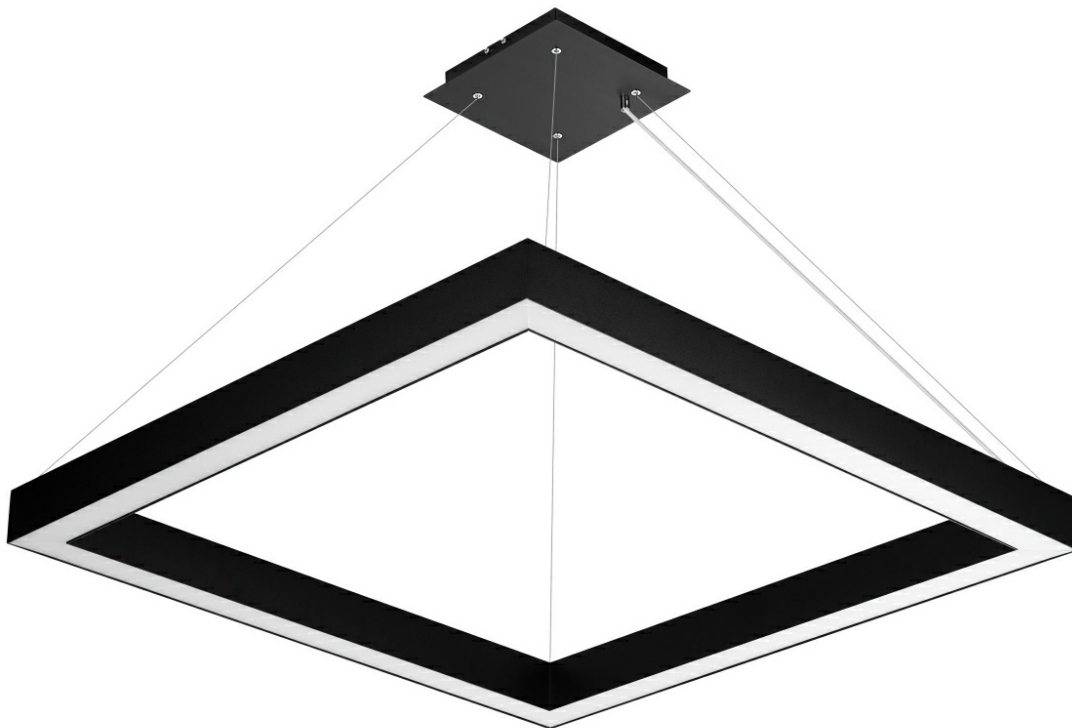

BARIS SQUARE 52 LED

OBECNÁ KARTA SKUPINY PRODUKTŮ

TECHNICKÉ PARAMETRY

Zdroj světla:	LED modul
Jmenovitý výkon svítidla [W]*:	32.00 - 145.00
Světelný tok svítidla [lm]*:	3850 - 18575
Jmenovité napájecí napětí [V]:	220-240
Frekvence [Hz]:	50-60
Energetická třída:	D
Třída ochrany:	I
Teplota barvy [K]:	3000; 4000
Index podání barev (Ra) >:	80
Typ difuzoru:	OPÁL; průhledný
Barva difuzoru:	mléko; průhledný
Barva těla:	bílý; černá; šedá
Odolnost proti nárazu:	IK06
Stupeň těsnosti:	IP40

VLASTNOSTI PRODUKTU

Baris Square 52 Led je výrazná závěsná lampa. Její klasický tvar dokonale zapadá do moderního designu. Tělo svítidla je vyrobeno z eloxovaného hliníkového profilu v šedé barvě nebo z hliníkového profilu lakovaného bílou nebo černou barvou (další barvy jsou k dispozici na vyžádání). Svítidlo je nabízeno se dvěma typy stínidel - prismatickým nebo mléčným. Dostupnost svítidla ve čtyřech velikostech umožňuje navrhnout rozložení osvětlení individuálně na míru. Svítidla různých velikostí a zavěšená v různých délkách mohou v místnosti vytvořit neomezené množství světelných kompozic.

APLIKACE

Lampa je určena pro použití v interiéru. Používá se jako zdroj hlavního světla v reprezentativních místnostech, hotelech, restauracích, konferenčních sálech. Jedinečný design a energeticky úsporné LED moduly předurčují svítidlo také pro použití v moderních kancelářských budovách nebo tam, kde je požadováno krytí IP40.