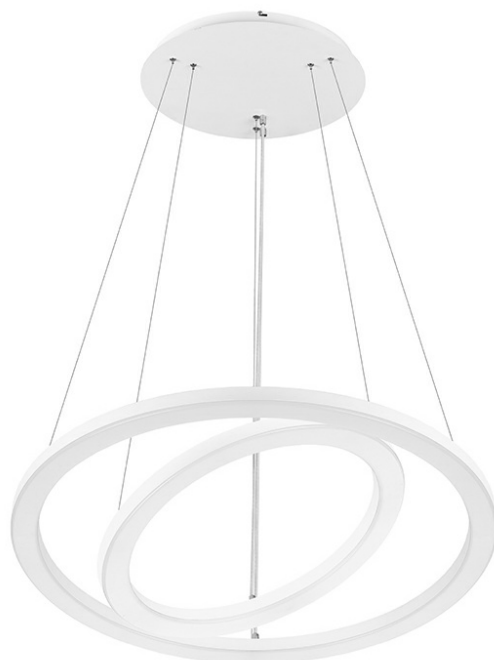

SOLANTO DUO

OBECNÁ KARTA SKUPINY PRODUKTŮ

TECHNICKÉ PARAMETRY

Jmenovitý výkon [W] - rozsah:	26 - 44; 26 – 44; 38; 54
Světelný tok svítidla [lm] - rozsah:	1900-3250; 2080-3520; 3050; 3960; 4300
Energetická třída:	D; E; F
Třída ochrany:	I
Teplota barvy [K]:	3000; 4000
Index podání barev (Ra):	>80
SDCM:	≤ 3
Materiál difuzoru:	PS
Typ difuzoru:	OPÁL
Barva difuzoru:	mléko
Barva těla:	bílý; černá
Rozměry (V/Š/H/V) [mm]:	Ø 900/32, Ø 602/32; 900/32;
Stupeň těsnosti:	IP20
Montážní verze:	závěsné
Záruka [roky]:	5

VLASTNOSTI PRODUKTU

Závěsné LED svítidlo složené ze dvou prstenců (602 a 900 mm), které umožňuje atraktivní uspořádání reprezentativních interiérů. Svítidlo je vyrobeno z práškově lakované oceli v bílé, černé nebo jiné barvě, která odpovídá charakteru interiéru. Difuzory vyrobené metodou tepelného tvarování zdůrazňují dekorativní charakter svítidla. Varianta závěsného svítidla zahrnuje kompletní závěsný systém s centrální krabicí. Verze Multi LED umožňuje výběr ze 4 stupňů svítivosti a výkonu, což zvyšuje její všestrannost a funkčnost a zároveň snižuje počet indexů na minimum.

APLIKACE

Velmi působivé závěsné svítidlo určené do interiérů, jako jsou vstupní haly, recepce, nákupní centra, showroomy. Lze jej použít i v bytech nebo apartmánech a dokonale zapadne do stylového prostředí.