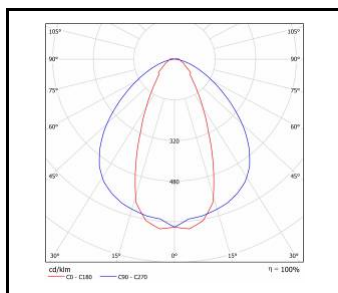

LINEA 3 LED

OBECNÁ KARTA SKUPINY PRODUKTŮ

DSITRIBUCE SVĚTLA

Linea 3 LED 45D