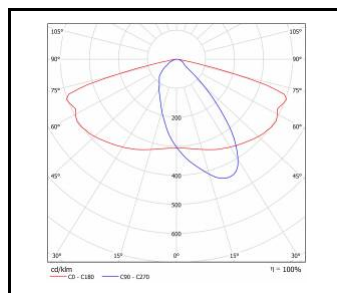

ASTRA LED BASIC VD

OBEČNÁ KARTA SKUPINY PRODUKTŮ

DSITRIBUCE SVĚTLA

AR3