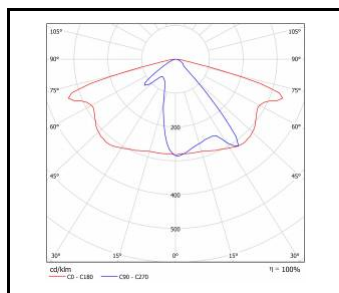

ASTRA LED BASIC VD

OBEČNÁ KARTA SKUPINY PRODUKTŮ

DSITRIBUCE SVĚTLA

AR1