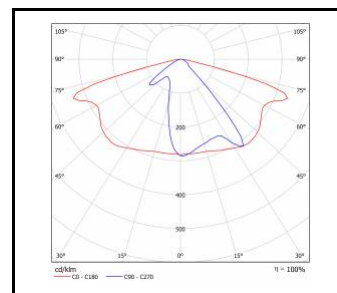

ASTRA LED BASIC VD

OBEČNÁ KARTA SKUPINY PRODUKTŮ

DSITRIBUCE SVĚTLA

ASTRA LED