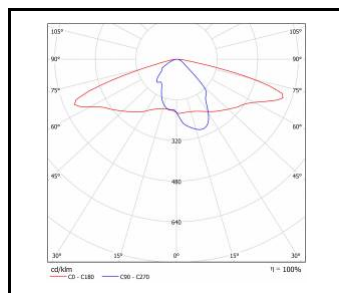

ASTRA LED BASIC VD

OBEČNÁ KARTA SKUPINY PRODUKTŮ

DSITRIBUCE SVĚTLA

AR2