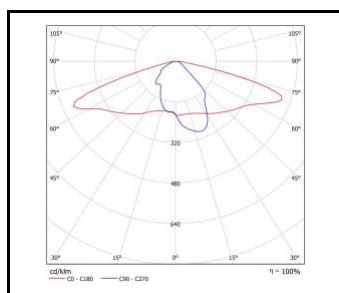

ASTRA LED 103W