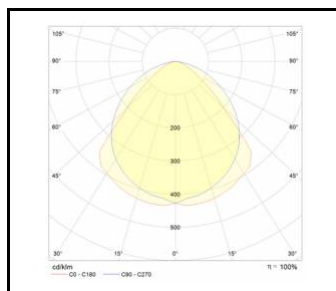

INDUSTRY 2 LED

OBEČNÁ KARTA SKUPINY PRODUKTŮ

DSITRIBUCE SVĚTLA

INDUSTRY 2 LED 45°

INDUSTRY 2 LED 60°

INDUSTRY 2 LED 90°

INDUSTRY 2 LED

OBEČNÁ KARTA SKUPINY PRODUKTŮ