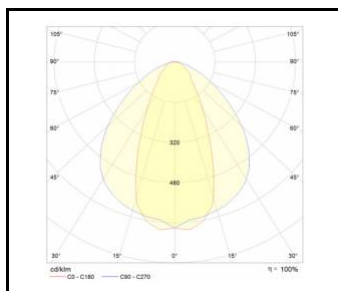

INDUSTRY 2 LED

OBEČNÁ KARTA SKUPINY PRODUKTŮ

DSITRIBUCE SVĚTLA

INDUSTRY 2 LED 45°