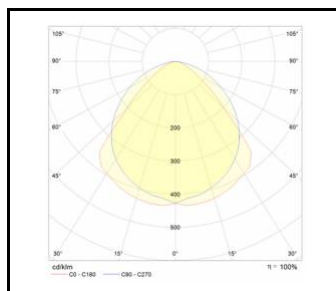

INDUSTRY 2 LED

OBEČNÁ KARTA SKUPINY PRODUKTŮ

DSITRIBUCE SVĚTLA

INDUSTRY 2 LED 45°

INDUSTRY 2 LED 60°

INDUSTRY 2 LED 90°

INDUSTRY 2 LED

OBECNÁ KARTA SKUPINY PRODUKTŮ