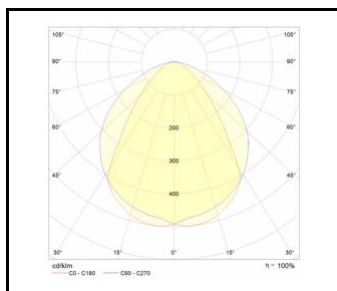

INDUSTRY 2 LED 60°