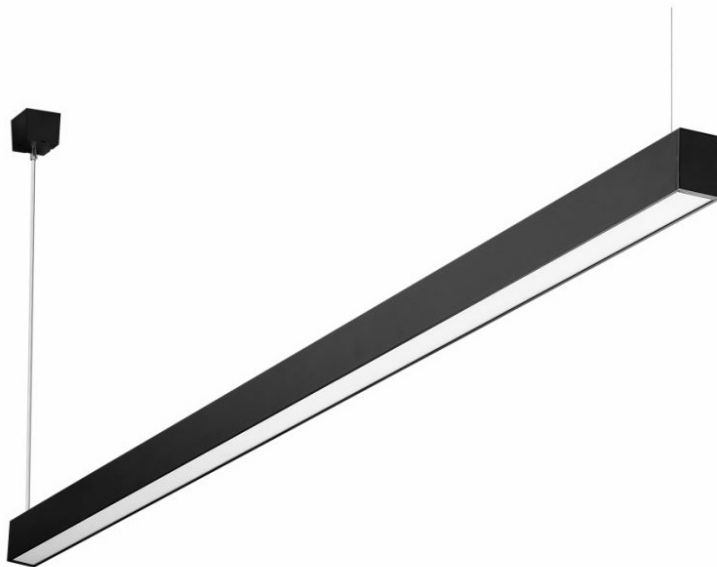

BARIS 40 LED UGR

OBECNÁ KARTA SKUPINY PRODUKTŮ

TECHNICKÉ PARAMETRY

Jmenovitý výkon svítidla [W]*:	19.00 - 44.00
Světelný tok svítidla [lm]*:	1800 - 5100
Teplota barvy [K]:	3000; 4000
Stupeň těsnosti:	IP20; IP44
UGR (4H8H):	15.6 - 17.6 - <19
Energetická třída:	D; E
Materiál karoserie:	hliník
Barva těla:	bílý; černá; šedá
Typ difuzoru:	průhledný
Materiál difuzoru:	PMMA
Montážní verze:	povrchová montáž; závěsné
Rozměry (V/Š/H/V) [mm]:	53/40/1140; 53/40/1421;
Záruka [roky]:	5
Odolnost proti nárazu:	IK03

VLASTNOSTI PRODUKTU

Svítidla byla vytvořena tak, aby poskytovala maximální pohodlí a účinnost. Hodnota UGR (Unified Glare Rating) nižší než 19 minimalizuje vliv oslnění na pohodu, snižuje únavu a snižuje počet chyb. Závěsné nebo povrchové svítidlo s velmi úzkým průřezem. Tělesa jsou k dispozici jako eloxovaný hliníkový profil v šedé barvě nebo jako hliníkový profil lakovaný bílou nebo černou barvou (další barvy jsou k dispozici na vyžádání). Optický systém má podobu opálového krytu. Svítidlo je vybaveno jedinečným závěsným systémem, který usnadňuje montáž a nastavení délky závěsu. Všechna závěsná svítidla Baris 40 LED mají v sadě s krabičkou závěsy o délce 1,2 m.

APLIKACE

Svítidlo je určeno pro vnitřní použití. Doporučuje se zejména jako zdroj hlavního osvětlení vhodného pro kancelářskou práci. Díky jedinečnému designu, energeticky úsporným LED modulům a možné integraci s externími systémy řízení osvětlení ve standardu DALI je toto svítidlo vhodné pro použití v moderních kancelářských budovách třídy A+, se zvláštním důrazem na reprezentativní prostory.