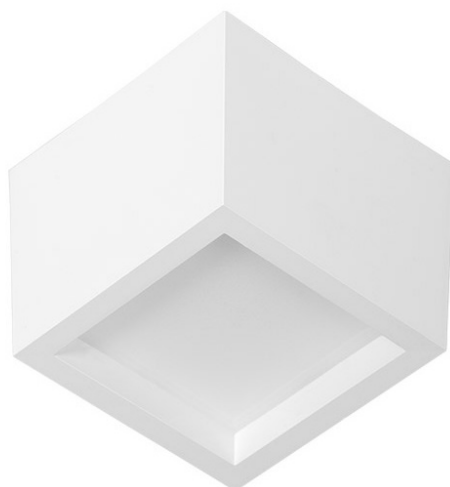

SQ 100 LED PLUS N

OBECNÁ KARTA SKUPINY PRODUKTŮ

TECHNICKÉ PARAMETRY

| | |
|--------------------------------|------------------|
| Stupeň těsnosti: | IP33 |
| Jmenovitý výkon svítidla [W]*: | 6.00 |
| Světelný tok svítidla [lm]*: | 590; 630 |
| Teplota barvy [K]: | 3000; 4000 |
| Index podání barev (Ra): | >80 |
| Energetická třída: | E |
| Materiál karoserie: | ABS |
| Barva těla: | bílý |
| Materiál difuzoru: | PC |
| Typ difuzoru: | MAT |
| Montážní verze: | povrchová montáž |
| Rozměry (V/Š/H/V) [mm]: | 108/108/85; |
| Záruka [roky]: | 5 |

VLASTNOSTI PRODUKTU

Sq 100 LED Plus N je nová řada čtvercových svítidel. Konstrukce navržená od základu přináší nová řešení zajišťující vynikající parametry osvětlení. Tělo je vyrobeno z plastu, a proto se vyznačuje nízkou hmotností. Difuzor zajišťuje vynikající přenos světla. Integrovaný modul LED zaručuje nízkou spotřebu energie a všechny výhody moderních světelných zdrojů LED.

APLIKACE

Povrchové svítidlo se doporučuje zejména do kanceláří, prostorných chodeb a veřejných prostor.

SQ 100 LED PLUS N

OBECNÁ KARTA SKUPINY PRODUKTŮ

DOSTUPNÉ VERZE

Klikněte na index >>, abyste viděli podrobnosti