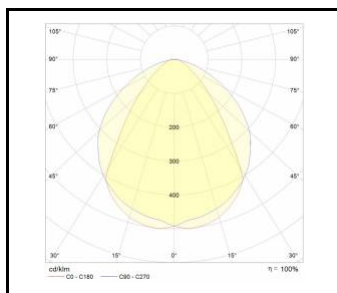

INDUSTRY IP40 LED 60°