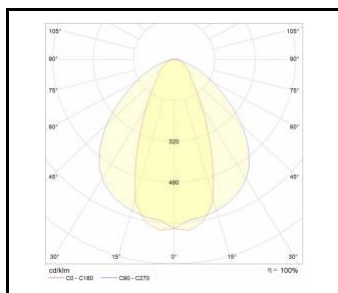

INDUSTRY IP40 LED

OBECNÁ KARTA SKUPINY PRODUKTŮ

DSITRIBUCE SVĚTLA

INDUSTRY IP40 LED 45°