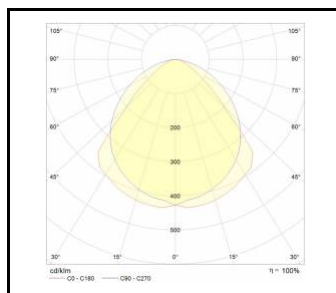

INDUSTRY IP40 LED 90°

Datum vytvoření karty: 08 leden 2025

Výrobce si vyhrazuje právo na změny v průběhu zdokonalování výrobku a na konstrukční změny nebo modernizaci prezentovaného výrobku. Svítidlo splňuje požadavky směrnice EU ROHS 2001/65/EU. Produktový list není obchodní nabídkou. *Tolerance parametrů je +/- 10%.

Tento produkt podléhá pravidlům recyklace elektrické a elektronické zařízení

Certifikát CE - č.: 16/2021; 168/2023

Lena Lighting S.A.
ul. Kórnicka 52, 63-000 Środa Wielkopolska
tel. +48 61 28 60 333 (Pn-Pt, 8-16), e-mail: hello@lenalighting.pl, www.lenalighting.pl