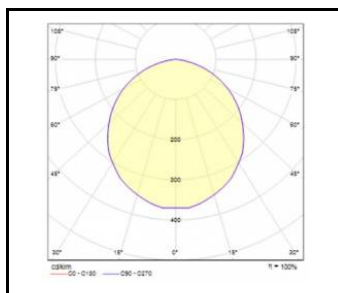

SQ 160 LED PLUS P

OBEČNÁ KARTA SKUPINY PRODUKTŮ

DSITRIBUCE SVĚTLA

SQ MAT