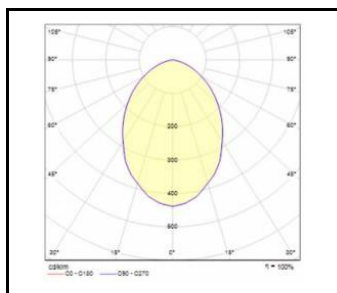

SQ 160 LED PLUS P

OBEČNÁ KARTA SKUPINY PRODUKTŮ

DSITRIBUCE SVĚTLA

SQ OPAL

Datum vytvoření karty: 19 srpen 2024

Výrobce si vyhrazuje právo na změny v průběhu zdokonalování výrobku a na konstrukční změny nebo modernizaci prezentovaného výrobku. Svítidlo splňuje požadavky směrnice EU ROHS 2001/65/EU. Produktový list není obchodní nabídkou. *Tolerance parametrů je +/- 10%.

Tento produkt podléhá pravidlům recyklace elektrické a elektronické zařízení

Certifikát CE - č.: 14/2024

LENA
LIGHTING

Lena Lighting S.A.
ul. Kórnicka 52, 63-000 Środa Wielkopolska
tel. +48 61 28 60 333 (Pn-Pt, 8-16), e-mail: hello@lenalighting.pl, www.lenalighting.pl