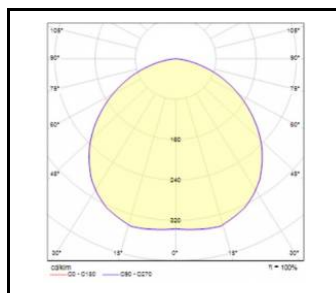

SQ PRM

Datum vytvoření karty: 19 srpen 2024

Výrobce si vyhrazuje právo na změny v průběhu zdokonalování výrobku a na konstrukční změny nebo modernizaci prezentovaného výrobku. Svítidlo splňuje požadavky směrnice EU ROHS 2001/65/EU. Produktový list není obchodní nabídkou. *Tolerance parametrů je +/- 10%.

Tento produkt podléhá pravidlům recyklace elektrické a elektronické zařízení

Certifikát CE - č.: 14/2024

LENA
LIGHTING

Lena Lighting S.A.
ul. Kórnicka 52, 63-000 Środa Wielkopolska
tel. +48 61 28 60 333 (Pn-Pt, 8-16), e-mail: hello@lenalighting.pl, www.lenalighting.pl