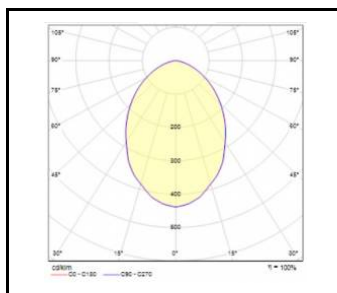

RQ 160 LED PLUS N

OBEČNÁ KARTA SKUPINY PRODUKTŮ

DSITRIBUCE SVĚTLA

RQ Opal