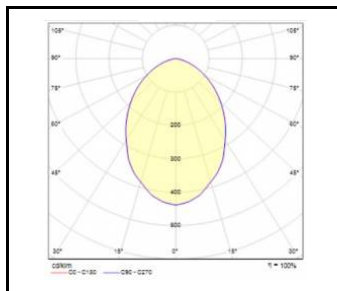

RQ 160 LED PLUS N

OBEČNÁ KARTA SKUPINY PRODUKTŮ

DSITRIBUCE SVĚTLA

RQ Opal

Datum vytvoření karty: 19 srpen 2024

Výrobce si vyhrazuje právo na změny v průběhu zdokonalování výrobku a na konstrukční změny nebo modernizaci prezentovaného výrobku. Svítidlo splňuje požadavky směrnice EU ROHS 2001/65/EU. Produktový list není obchodní nabídkou. *Tolerance parametrů je +/- 10%.

Tento produkt podléhá pravidlům recyklace elektrické a elektronické zařízení

Certifikát CE - č.: 210/2020; 321/2023

Lena Lighting S.A.
ul. Kórnicka 52, 63-000 Środa Wielkopolska
tel. +48 61 28 60 333 (Pn-Pt, 8-16), e-mail: hello@lenalighting.pl, www.lenalighting.pl