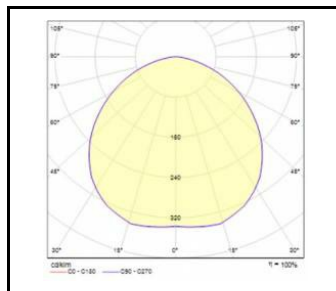

RQ PRM

Datum vytvoření karty: 19 srpen 2024

Výrobce si vyhrazuje právo na změny v průběhu zdokonalování výrobku a na konstrukční změny nebo modernizaci prezentovaného výrobku. Svítidlo splňuje požadavky směrnice EU ROHS 2001/65/EU. Produktový list není obchodní nabídkou. *Tolerance parametrů je +/- 10%.

Tento produkt podléhá pravidlům recyklace elektrické a elektronické zařízení

Certifikát CE - č.: 210/2020; 321/2023

Lena Lighting S.A.
ul. Kórnicka 52, 63-000 Środa Wielkopolska
tel. +48 61 28 60 333 (Pn-Pt, 8-16), e-mail: hello@lenalighting.pl, www.lenalighting.pl