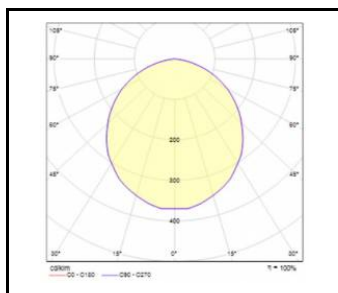

RQ 160 LED PLUS N

OBEČNÁ KARTA SKUPINY PRODUKTŮ

DSITRIBUCE SVĚTLA

RQ MAT