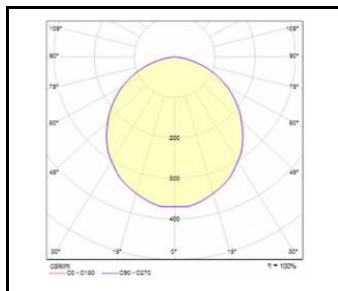

RQ 160 LED PLUS N

OBEČNÁ KARTA SKUPINY PRODUKTŮ

DSITRIBUCE SVĚTLA

RQ MAT