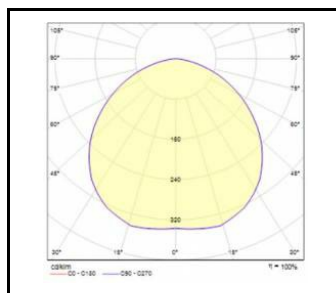

RQ 160 LED PLUS N

OBEČNÁ KARTA SKUPINY PRODUKTŮ

DSITRIBUCE SVĚTLA

RQ PRM