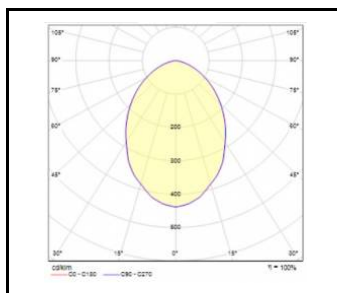

RQ 160 LED PLUS P

OBECNÁ KARTA SKUPINY PRODUKTŮ

DSITRIBUCE SVĚTLA

RQ Opal

Datum vytvoření karty: 24 březen 2025

Výrobce si vyhrazuje právo na změny v průběhu zdokonalování výrobku a na konstrukční změny nebo modernizaci prezentovaného výrobku. Svítidlo splňuje požadavky směrnice EU ROHS 2001/65/EU. Produktový list není obchodní nabídkou. *Tolerance parametrů je +/- 10%.

Tento produkt podléhá pravidlům recyklace elektrické a elektronické zařízení

Certifikát CE - č.: 211/2020; 322/2023

Lena Lighting S.A.
ul. Kórnicka 52, 63-000 Środa Wielkopolska
tel. +48 61 28 60 333 (Pn-Pt, 8-16), e-mail: hello@lenalighting.pl, www.lenalighting.pl