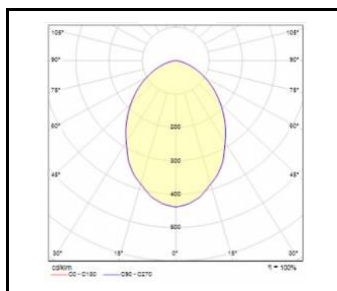

RQ 160 LED PLUS P

OBEČNÁ KARTA SKUPINY PRODUKTŮ

DSITRIBUCE SVĚTLA

RQ Opal