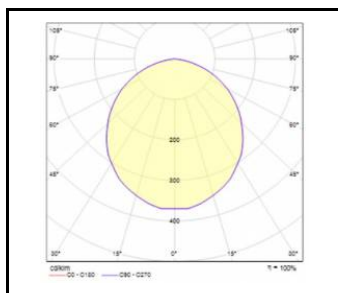

RQ 160 LED PLUS P

OBECNÁ KARTA SKUPINY PRODUKTŮ

DSITRIBUCE SVĚTLA

RQ MAT