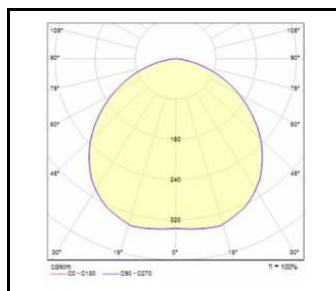

RQ 160 LED PLUS P

OBEČNÁ KARTA SKUPINY PRODUKTŮ

DSITRIBUCE SVĚTLA

RQ PRM