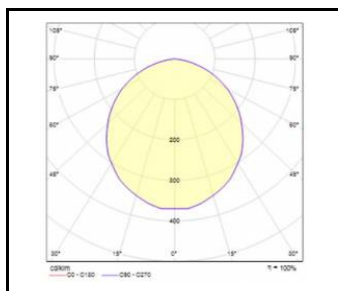

RQ 160 LED PLUS P

OBEČNÁ KARTA SKUPINY PRODUKTŮ

DSITRIBUCE SVĚTLA

RQ MAT