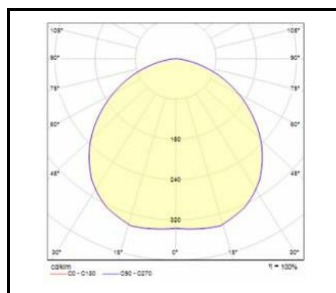

RQ PRM

Datum vytvoření karty: 24 březen 2025

Výrobce si vyhrazuje právo na změny v průběhu zdokonalování výrobku a na konstrukční změny nebo modernizaci prezentovaného výrobku. Svítidlo splňuje požadavky směrnice EU ROHS 2001/65/EU. Produktový list není obchodní nabídkou. *Tolerance parametrů je +/- 10%.

Tento produkt podléhá pravidlům recyklace elektrické a elektronické zařízení

Certifikát CE - č.: 211/2020; 322/2023

Lena Lighting S.A.
ul. Kórnicka 52, 63-000 Środa Wielkopolska
tel. +48 61 28 60 333 (Pn-Pt, 8-16), e-mail: hello@lenalighting.pl, www.lenalighting.pl