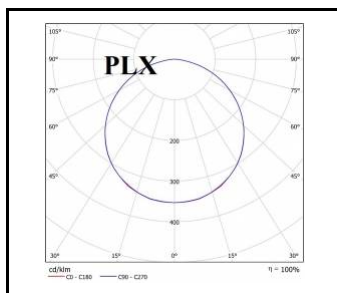

COMPACT LED EVO P ZK 32W 3000K
PLX