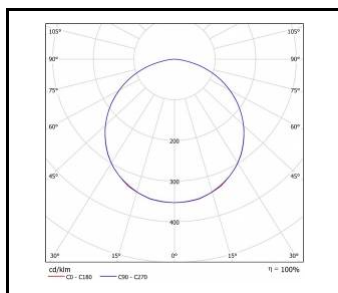

COMPACT LED HYGIENIC

OBECNÁ KARTA SKUPINY PRODUKTŮ

DSITRIBUCE SVĚTLA

COMPACT LED EVO P ZK 32W 3000K
OPAL