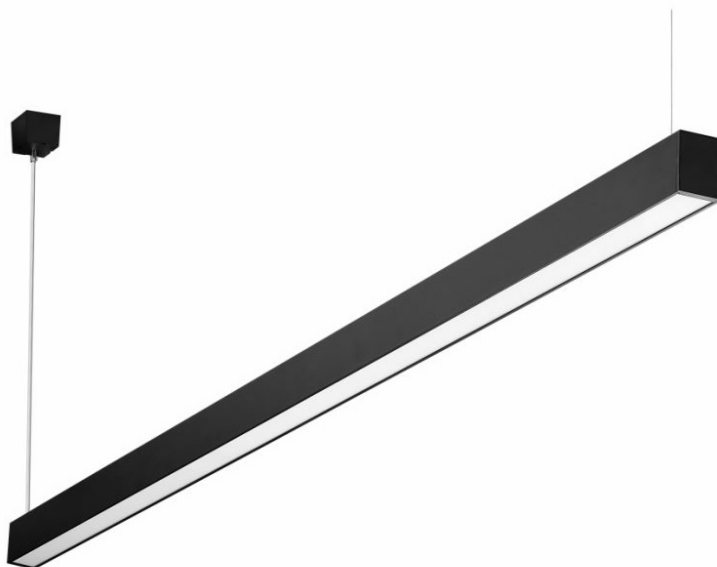

BARIS 40 LED

OBEČNÁ KARTA SKUPINY PRODUKTŮ

TECHNICKÉ PARAMETRY

Jmenovitý výkon svítidla [W]*:	14.00 - 50.00
Světelný tok svítidla [lm]*:	1300 - 5900
Teplota barvy [K]:	3000; 4000
Stupeň těsnosti:	IP20; IP44
Odolnost proti nárazu:	IK03
Materiál karoserie:	hliník
Barva těla:	bílý; černá; šedá
Typ difuzoru:	OPÁL; PRM
Montážní verze:	povrchová montáž; závěsné
Rozměry (V/Š/H/V) [mm]:	53/40/1140; 53/40/1421; 53/40/579; 53/40/860;
Záruka [roky]:	5

VLASTNOSTI PRODUKTU

Závěsné nebo povrchové svítidlo s velmi úzkým průřezem. Tělesa jsou k dispozici jako eloxovaný hliníkový profil v šedé barvě nebo jako hliníkový profil lakovaný bílou nebo černou barvou (další barvy jsou k dispozici na vyžádání). Optický systém v podobě opálového krytu. Optický systém v podobě prizmatické clony snižuje oslnění a vyznačuje se větší propustností světla než opálový difuzor, což má přímý vliv na vyšší hodnotu světelné účinnosti. Svítidlo je vybaveno jedinečným závěsným systémem, který usnadňuje montáž a nastavení délky závěsu. Všechna závěsná svítidla BARIS 40 LED, která mají v sadě s krabičkou závěsy o délce 1,2 m.