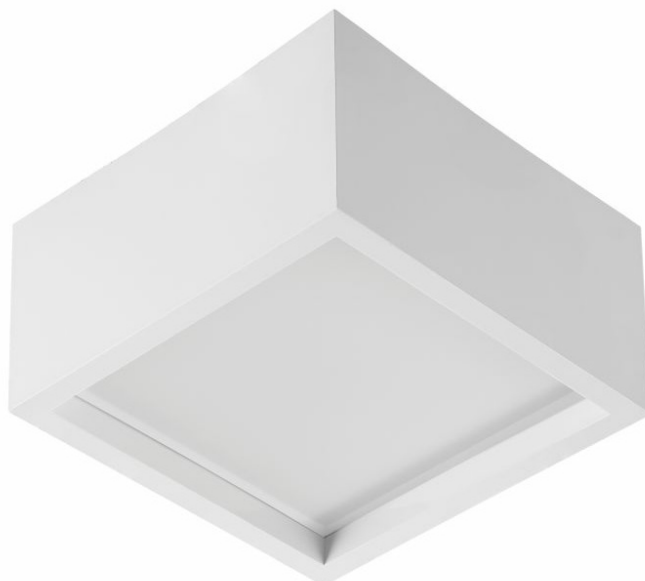

SQ 160 LED N

OBECNÁ KARTA SKUPINY PRODUKTŮ

TECHNICKÉ PARAMETRY

Stupeň těsnosti:	IP33
Odolnost proti nárazu:	IK08
Nominální výkon [W]:	17.00
Světelný tok svítidla [lm]*:	1700 - 2200
Teplota barvy [K]:	3000; 4000
Index podání barev (Ra):	>80
Energetická třída:	D; E
Materiál karoserie:	ABS
Barva těla:	bílý
Materiál difuzoru:	PS
Typ difuzoru:	MAT; OPÁL; PRM
Úhel osvětlení [°]:	75; 110; 115
Montážní verze:	povrchová montáž
Provozní teplota [°C]:	od -20 do +35
Rozměry (V/Š/H/V) [mm]:	162/162/86;
Záruka [roky]:	5

VLASTNOSTI PRODUKTU

Sq 160 LED N je nová řada čtvercových svítidel. Konstrukce navržená od základu přináší nová řešení zajišťující vynikající parametry osvětlení. Tělo je vyrobeno z plastu, a proto se vyznačuje nízkou hmotností. Difuzor zajišťuje vynikající přenos světla. Integrovaný modul LED zaručuje nízkou spotřebu energie a všechny výhody moderních světelných zdrojů LED.

APLIKACE

Povrchové svítidlo se doporučuje zejména do kanceláří, prostorných chodeb a veřejných prostor.

SQ 160 LED N

OBECNÁ KARTA SKUPINY PRODUKTŮ

DOSTUPNÉ VERZE

Klikněte na index >>, abyste viděli podrobnosti

SQ 160 LED N 17W

Nominální výkon [W]	Teplota barvy [K]	Světelný tok svítidla [lm]*	Typ difuzoru	Úhel osvětlení [°]	Energetická třída	Index
17	3000	1700	MAT	110	E	>> 571084
17	4000	1800	MAT	110	E	>> 570933
17	3000	2100	PRM	115	D	>> 571138
17	4000	2200	PRM	115	D	>> 570988
17	3000	2050	OPÁL	75	E	>> 571183
17	4000	2050	OPÁL	75	E	>> 571039