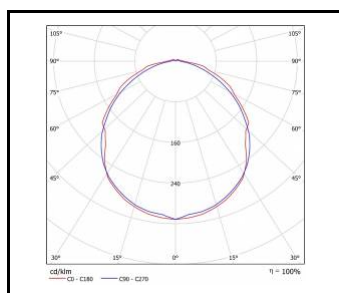

TYTAN 2 LED 24-48V

OBECNÁ KARTA SKUPINY PRODUKTŮ

DSITRIBUCE SVĚTLA

TYTAN 2 LED