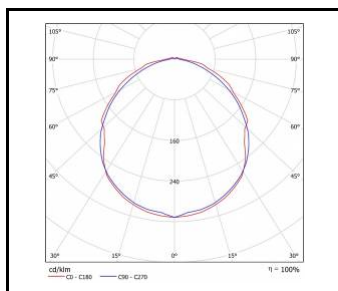

TYTAN 2 LED 24-48V

OBECNÁ KARTA SKUPINY PRODUKTŮ

DSITRIBUCE SVĚTLA

TYTAN 2 LED