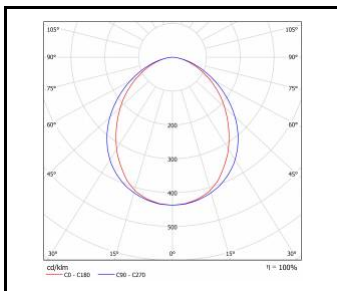

MITRA LED BASIC

OBECNÁ KARTA SKUPINY PRODUKTŮ

DSITRIBUCE SVĚTLA

MITRA LED G1

Datum vytvoření karty: 19 únor 2024

Výrobce si vyhrazuje právo na změny v průběhu zdokonalování výrobku a na konstrukční změny nebo modernizaci prezentovaného výrobku. Svítidlo splňuje požadavky směrnice EU ROHS 2001/65/EU. Produktový list není obchodní nabídkou. *Tolerance parametrů je +/- 10%.

Tento produkt podléhá pravidlům recyklace elektrické a elektronické zařízení

Certifikát CE - č.: 101/2023

Lena Lighting S.A.
ul. Kórnicka 52, 63-000 Środa Wielkopolska
tel. +48 61 28 60 333 (Pn-Pt, 8-16), e-mail: hello@lenalighting.pl, www.lenalighting.pl