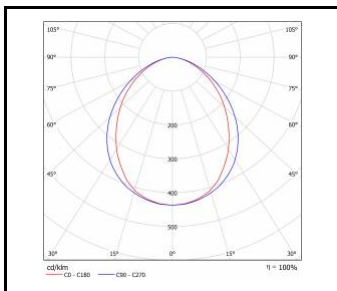

MITRA LED BASIC

OBECNÁ KARTA SKUPINY PRODUKTŮ

DSITRIBUCE SVĚTLA

MITRA LED G1

Datum vytvoření karty: 19 březen 2025

Výrobce si vyhrazuje právo na změny v průběhu zdokonalování výrobku a na konstrukční změny nebo modernizaci prezentovaného výrobku. Svítidlo splňuje požadavky směrnice EU ROHS 2001/65/EU. Produktový list není obchodní nabídkou. *Tolerance parametrů je +/- 10%.

Tento produkt podléhá pravidlům recyklace elektrické a elektronické zařízení

Certifikát CE - č.: 101/2023

Lena Lighting S.A.
ul. Kórnicka 52, 63-000 Środa Wielkopolska
tel. +48 61 28 60 333 (Pn-Pt, 8-16), e-mail: hello@lenalighting.pl, www.lenalighting.pl