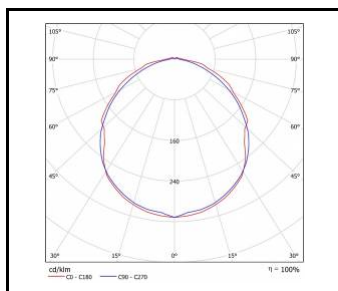

TYTAN 2 LED ENDURA

OBEČNÁ KARTA SKUPINY PRODUKTŮ

DOSTUPNÉ VERZE

Klikněte na index >>, abyste viděli podrobnosti

TYTAN 2 LED ENDURA MÍNUS

Nominální výkon [W]	Teplota barvy [K]	Světelný tok svítidla [lm]*	Typ difuzoru	Průchozí kabeláž	Typ kabelu	Provozní teplota [°C]	Rozměry (V/Š/H/V) [mm]	Index
55	4000	9050	mat			od -40 do +45	1152/85/80	>> 911507
55	4000	9050	mat	LS2	5x1,5	od -40 do +45	1152/85/80	>> 911514
69	4000	11300	mat			od -40 do +45	1432/85/80	>> 911521
69	4000	11300	mat	LS2	5x1,5	od -40 do +45	1432/85/80	>> 911538

TYTAN 2 LED ENDURA PLUS

Nominální výkon [W]	Teplota barvy [K]	Světelný tok svítidla [lm]*	Typ difuzoru	Průchozí kabeláž	Typ kabelu	Provozní teplota [°C]	Rozměry (V/Š/H/V) [mm]	Index
28	4000	4750	mat			od -40 do +60	1152/85/80	>> 909801
28	4000	4750	mat	LS2	5x1,5	od -40 do +60	1152/85/80	>> 909818
35	4000	5950	mat			od -40 do +60	1432/85/80	>> 909849
35	4000	5950	mat	LS2	5x1,5	od -40 do +60	1432/85/80	>> 909856
43	4000	7050	mat			od -40 do +60	1152/85/80	>> 909825
43	4000	7050	mat	LS2	5x1,5	od -40 do +60	1152/85/80	>> 909832
49	4000	8200	mat			od -40 do +60	1432/85/80	>> 909863
49	4000	8200	mat	LS2	5x1,5	od -40 do +60	1432/85/80	>> 909870

TYTAN 2 LED ENDURA

OBEČNÁ KARTA SKUPINY PRODUKTŮ

DSITRIBUCE SVĚTLA

TYTAN 2 LED