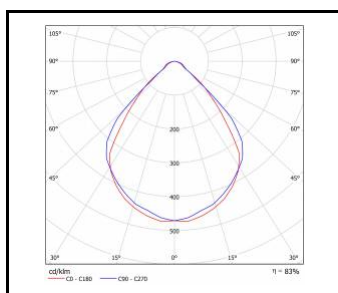

TERRA 2 LED MULTI

OBECNÁ KARTA SKUPINY PRODUKTŮ

DSITRIBUCE SVĚTLA

TERRA 2 LED