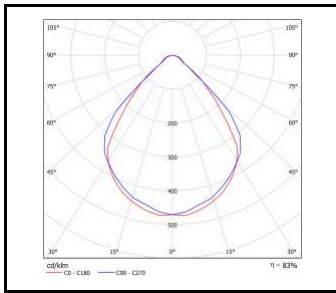

TERRA 2 LED MULTI

OBECNÁ KARTA SKUPINY PRODUKTŮ

DSITRIBUCE SVĚTLA

TERRA 2 LED