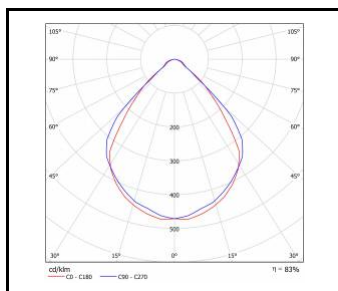

TERRA 2 LED MULTI

OBECNÁ KARTA SKUPINY PRODUKTŮ

DSITRIBUCE SVĚTLA

TERRA 2 LED