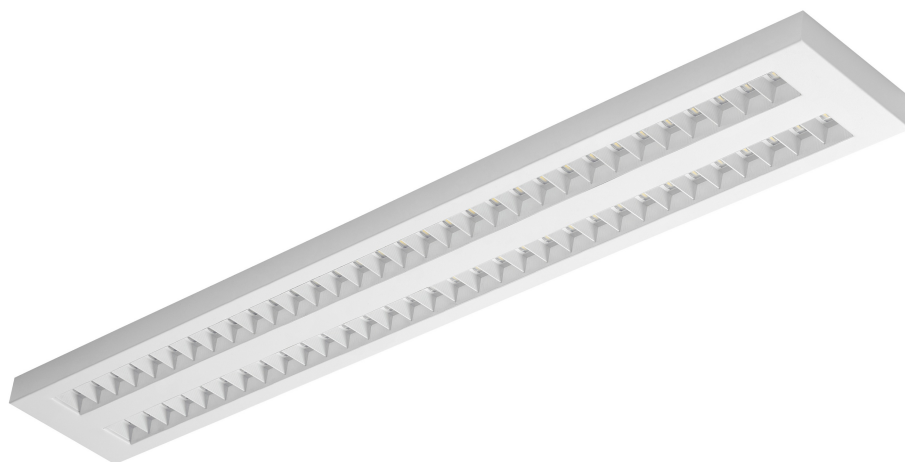

TERRA 2 LED LONG

OBEČNÁ KARTA SKUPINY PRODUKTŮ

TERRA 2 LED LONG

OBECNÁ KARTA SKUPINY PRODUKTŮ

TECHNICKÉ PARAMETRY

Stupeň těsnosti:	IP20
Nominální výkon [W]:	20.00 - 72.00
Světelný tok svítidla [lm]*:	1800 - 8400
Teplota barvy [K]:	3000; 4000
Index podání barev (Ra):	>80
SDCM:	≤ 3
Třída ochrany:	II
Materiál karoserie:	práškově lakovaný ocelový plech
Barva těla:	bílá matná; bílý lesk; černá mat
Optika:	ON; černý ON
Montážní verze:	povrchová montáž; povrchová montáž (magnet ver.); zapuštěné; závěsné 1195/140/36; 1195/170/36; 595/595/32; 1195/230/36; 1195/300/32;
Rozměry (V/Š/H/V) [mm]:	1195/230/38; 595/300/36; 595/300/32; 595/300/38;
Záruka [roky]:	5
Odolnost proti nárazu:	IK03

VLASTNOSTI PRODUKTU

LED svítidlo s vysokým celkovým světelným tokem. Vyrobeno z bílého ocelového plechu s práškovým nástřikem. Svítidlo je vybaveno patentovaným reflektorem HE, který zajišťuje účinnost a účinně eliminuje oslnění. Dostupné varianty montáže: povrchová montáž, povrchová montáž na neodymové magnety (magnet ver. / N-MAG), zapuštěná montáž do modulárních stropů nebo stropů KG (pomocí adaptéru) nebo zavěšená montáž. V povrchové verzi byla použita řešení ovlivňující rychlost a bezpečnost instalace. Verze s neodymovými magnety navíc zkracují dobu instalace povrchových verzí na naprosté minimum.

APLIKACE

Všeobecné svítidlo pro povrchovou montáž pro vnitřní použití v kancelářích nebo jiných užitkových prostorách. Vhodné jako hlavní zdroj světla i v případě, že práce vyžaduje soustředění zraku.

TERRA 2 LED LONG