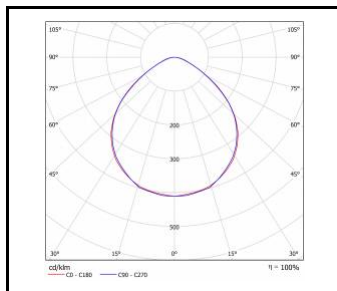

SQ 600 LED PRM