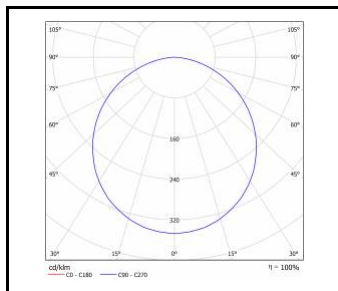

SQ 600 LED

OBECNÁ KARTA SKUPINY PRODUKTŮ

DSITRIBUCE SVĚTLA

SQ 600 LED OPAL