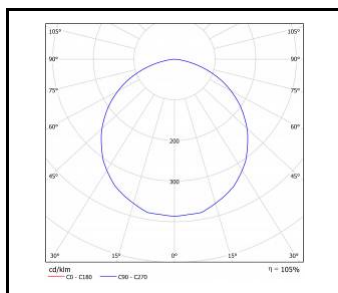

SQ 300 LED PLUS

OBECNÁ KARTA SKUPINY PRODUKTŮ

DSITRIBUCE SVĚTLA

SQ 300 LED

Datum vytvoření karty: 03 leden 2025

Výrobce si vyhrazuje právo na změny v průběhu zdokonalování výrobku a na konstrukční změny nebo modernizaci prezentovaného výrobku. Svítidlo splňuje požadavky směrnice EU ROHS 2001/65/EU. Produktový list není obchodní nabídkou. *Tolerance parametrů je +/- 10%.

Tento produkt podléhá pravidlům recyklace elektrické a elektronické zařízení

Certifikát CE - č.: 111/2023; 162/2020

Lena Lighting S.A.
ul. Kórnicka 52, 63-000 Środa Wielkopolska
tel. +48 61 28 60 333 (Pn-Pt, 8-16), e-mail: hello@lenalighting.pl, www.lenalighting.pl