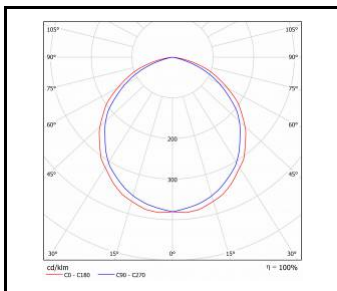

PORTAL LED BASIC

OBECNÁ KARTA SKUPINY PRODUKTŮ

DSITRIBUCE SVĚTLA

Portal LED 6W 4000K

Datum vytvoření karty: 30 duben 2026

Výrobce si vyhrazuje právo na změny v průběhu zdokonalování výrobku a na konstrukční změny nebo modernizaci prezentovaného výrobku. Svítidlo splňuje požadavky směrnice EU ROHS 2001/65/EU. Produktový list není obchodní nabídkou. *Tolerance parametrů je +/- 10%.

Tento produkt podléhá pravidlům recyklace elektrické a elektronické zařízení

Certifikát CE - č.: 404/2023; 56/2020

Lena Lighting S.A.
ul. Kórnicka 52, 63-000 Środa Wielkopolska
tel. +48 61 28 60 333 (Pn-Pt, 8-16), e-mail: hello@lenalighting.pl, www.lenalighting.pl