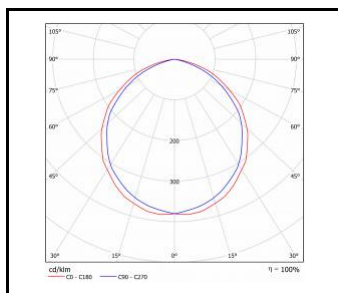

PORTAL LED BASIC

OBECNÁ KARTA SKUPINY PRODUKTŮ

DSITRIBUCE SVĚTLA

Portal LED 6W 4000K

Datum vytvoření karty: 10 leden 2025

Výrobce si vyhrazuje právo na změny v průběhu zdokonalování výrobku a na konstrukční změny nebo modernizaci prezentovaného výrobku. Svítidlo splňuje požadavky směrnice EU ROHS 2001/65/EU. Produktový list není obchodní nabídkou. *Tolerance parametrů je +/- 10%.

Tento produkt podléhá pravidlům recyklace elektrické a elektronické zařízení

Certifikát CE - č.: 404/2023; 56/2020

Lena Lighting S.A.
ul. Kórnicka 52, 63-000 Środa Wielkopolska
tel. +48 61 28 60 333 (Pn-Pt, 8-16), e-mail: hello@lenalighting.pl, www.lenalighting.pl