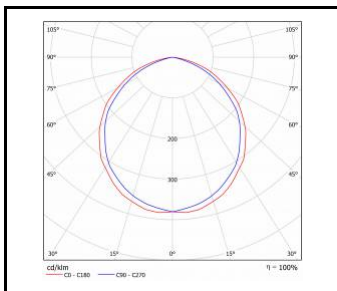

PORTAL LED BASIC

OBECNÁ KARTA SKUPINY PRODUKTŮ

DSITRIBUCE SVĚTLA

Portal LED 6W 4000K

Datum vytvoření karty: 01 srpen 2023

Výrobce si vyhrazuje právo na změny v průběhu zdokonalování výrobku a na konstrukční změny nebo modernizaci prezentovaného výrobku. Svítidlo splňuje požadavky směrnice EU ROHS 2001/65/EU. Produktový list není obchodní nabídkou. *Tolerance parametrů je +/- 10%.

Tento produkt podléhá pravidlům recyklace elektrické a elektronické zařízení

Certifikát CE - č.: 404/2023; 56/2020

Lena Lighting S.A.
ul. Kórnicka 52, 63-000 Środa Wielkopolska
tel. +48 61 28 60 333 (Pn-Pt, 8-16), e-mail: hello@lenalighting.pl, www.lenalighting.pl