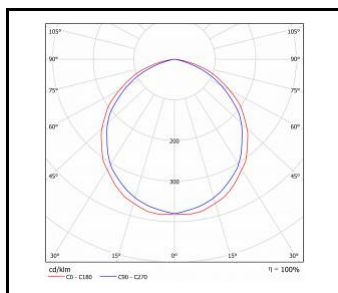

PORTAL LED BASIC

OBECNÁ KARTA SKUPINY PRODUKTŮ

DSITRIBUCE SVĚTLA

Portal LED 6W 4000K

Datum vytvoření karty: 01 srpen 2023

Výrobce si vyhrazuje právo na změny v průběhu zdokonalování výrobku a na konstrukční změny nebo modernizaci prezentovaného výrobku. Svítidlo splňuje požadavky směrnice EU ROHS 2001/65/EU. Produktový list není obchodní nabídkou. *Tolerance parametrů je +/- 10%.

Tento produkt podléhá pravidlům recyklace elektrické a elektronické zařízení

Certifikát CE - č.: 404/2023; 56/2020

Lena Lighting S.A.
ul. Kórnicka 52, 63-000 Środa Wielkopolska
tel. +48 61 28 60 333 (Pn-Pt, 8-16), e-mail: hello@lenalighting.pl, www.lenalighting.pl