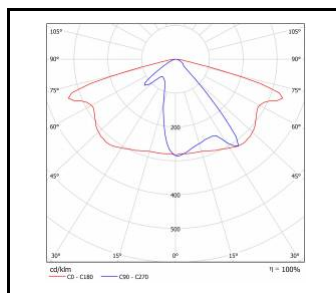

ASTRA LED 12-24V

OBEČNÁ KARTA SKUPINY PRODUKTŮ

DSITRIBUCE SVĚTLA

ASTRA LED