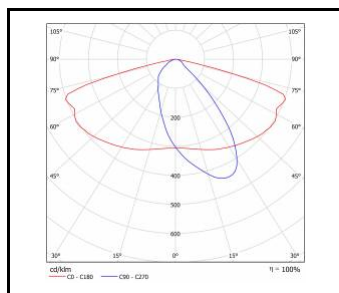

ASTRA LED 12-24V

OBEČNÁ KARTA SKUPINY PRODUKTŮ

DSITRIBUCE SVĚTLA

AR3