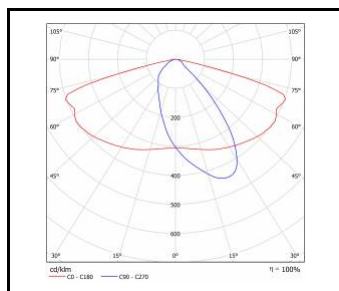

ASTRA LED 12-24V

OBEČNÁ KARTA SKUPINY PRODUKTŮ

DSITRIBUCE SVĚTLA

AR3