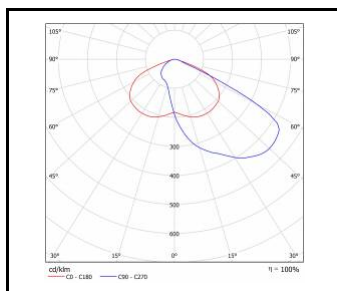

ASTRA LED 12-24V

OBEČNÁ KARTA SKUPINY PRODUKTŮ

DSITRIBUCE SVĚTLA

AR4