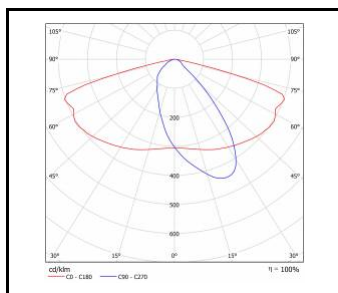

ASTRA LED 12-24V

OBEČNÁ KARTA SKUPINY PRODUKTŮ

DSITRIBUCE SVĚTLA

AR3