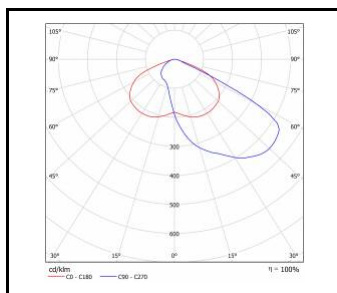

ASTRA LED 12-24V

OBEČNÁ KARTA SKUPINY PRODUKTŮ

DSITRIBUCE SVĚTLA

AR4