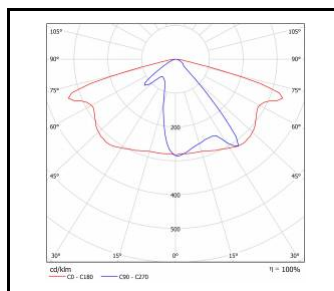

ASTRA LED 12-24V

OBEČNÁ KARTA SKUPINY PRODUKTŮ

DSITRIBUCE SVĚTLA

ASTRA LED