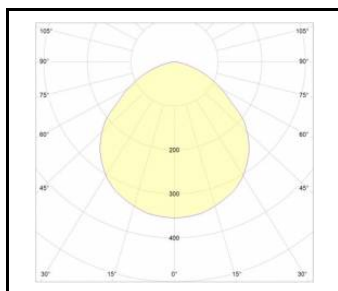

OCULUS LED ENDURA

OBEČNÁ KARTA SKUPINY PRODUKTŮ

DSITRIBUCE SVĚTLA

OCULUS LED 105D