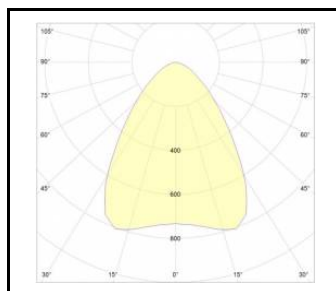

OCULUS LED 75D