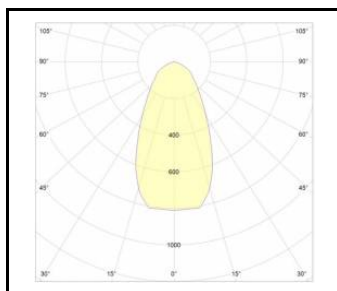

OCULUS LED 55D