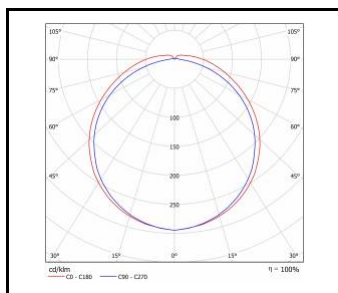

VECTOR 3 MULTI LED

OBECNÁ KARTA SKUPINY PRODUKTŮ

DSITRIBUCE SVĚTLA

VECTOR 3 MULTI LED

Datum vytvoření karty: 25 březen 2026

Výrobce si vyhrazuje právo na změny v průběhu zdokonalování výrobku a na konstrukční změny nebo modernizaci prezentovaného výrobku. Svítidlo splňuje požadavky směrnice EU ROHS 2001/65/EU. Produktový list není obchodní nabídkou. *Tolerance parametrů je +/- 10%.

Tento produkt podléhá pravidlům recyklace elektrické a elektronické zařízení

Certifikát CE - č.: 331/2023

Lena Lighting S.A.
ul. Kórnicka 52, 63-000 Środa Wielkopolska
tel. +48 61 28 60 333 (Pn-Pt, 8-16), e-mail: hello@lenalighting.pl, www.lenalighting.pl