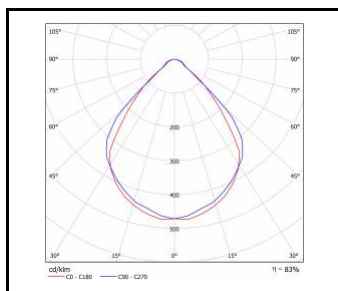

TERRA 2 LED

OBEČNÁ KARTA SKUPINY PRODUKTŮ

Nominální výkon [W]	Teplota barvy [K]	Světelný tok svítidla [lm]*	Optika	Barva těla	Verze	Rozměry (V/Š/H/V) [mm]	Montážní verze	Index
20	4000	2600	ON	bílý lesk	2x1	595/595/38	závěsné	>> 238963
31	3000	2400	černý ON	černá mat	2x1	595/595/38	závěsné	>> 239403
31	4000	2550	černý ON	černá mat	2x1	595/595/38	závěsné	>> 239007
31	3000	3300	ON	bílá matná	2x1	595/595/38	závěsné	>> 239380
31	3000	3300	ON	bílý lesk	2x1	595/595/38	závěsné	>> 239397
31	4000	3500	ON	bílá matná	2x1	595/595/38	závěsné	>> 238987
31	4000	3500	ON	bílý lesk	2x1	595/595/38	závěsné	>> 238994
36	3000	2800	černý ON	černá mat	2x1	595/595/38	závěsné	>> 239434
36	4000	3000	černý ON	černá mat	2x1	595/595/38	závěsné	>> 239038
36	3000	3950	ON	bílá matná	2x1	595/595/38	závěsné	>> 239410
36	3000	3950	ON	bílý lesk	2x1	595/595/38	závěsné	>> 239427
36	4000	4200	ON	bílá matná	2x1	595/595/38	závěsné	>> 239014
36	4000	4200	ON	bílý lesk	2x1	595/595/38	závěsné	>> 239021
41	3000	3200	černý ON	černá mat	2x1	595/595/38	závěsné	>> 239465
41	4000	3450	černý ON	černá mat	2x1	595/595/38	závěsné	>> 239069
41	3000	4450	ON	bílá matná	2x1	595/595/38	závěsné	>> 239441
41	3000	4450	ON	bílý lesk	2x1	595/595/38	závěsné	>> 239458
41	4000	4750	ON	bílá matná	2x1	595/595/38	závěsné	>> 239045
41	4000	4750	ON	bílý lesk	2x1	595/595/38	závěsné	>> 239052
48	3000	3700	černý ON	černá mat	2x1	595/595/38	závěsné	>> 239496
48	4000	3900	černý ON	černá mat	2x1	595/595/38	závěsné	>> 239090
48	3000	5050	ON	bílá matná	2x1	595/595/38	závěsné	>> 239472
48	3000	5050	ON	bílý lesk	2x1	595/595/38	závěsné	>> 239489
48	4000	5400	ON	bílá matná	2x1	595/595/38	závěsné	>> 239076
48	4000	5400	ON	bílý lesk	2x1	595/595/38	závěsné	>> 239083
62	3000	4800	černý ON	černá mat	4x1	595/595/38	závěsné	>> 239915
62	4000	5100	černý ON	černá mat	4x1	595/595/38	závěsné	>> 239670
62	3000	6600	ON	bílá matná	4x1	595/595/38	závěsné	>> 239892
62	3000	6600	ON	bílý lesk	4x1	595/595/38	závěsné	>> 239908
62	4000	7050	ON	bílá matná	4x1	595/595/38	závěsné	>> 239656
62	4000	7050	ON	bílý lesk	4x1	595/595/38	závěsné	>> 239663
72	3000	5500	černý ON	černá mat	4x1	595/595/38	závěsné	>> 239946
72	4000	5900	černý ON	černá mat	4x1	595/595/38	závěsné	>> 239700
72	3000	7600	ON	bílá matná	4x1	595/595/38	závěsné	>> 239922
72	3000	7600	ON	bílý lesk	4x1	595/595/38	závěsné	>> 239939
72	4000	8100	ON	bílá matná	4x1	595/595/38	závěsné	>> 239687
72	4000	8100	ON	bílý lesk	4x1	595/595/38	závěsné	>> 239694

TERRA 2 LED

OBECNÁ KARTA SKUPINY PRODUKTŮ

DSITRIBUCE SVĚTLA

TERRA 2 LED