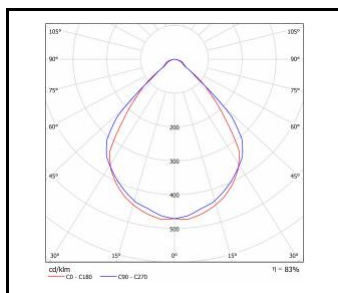

TERRA 2 LED

OBEČNÁ KARTA SKUPINY PRODUKTŮ

Nominální výkon [W]	Teplota barvy [K]	Světelný tok svítidla [lm]*	Optika	Barva těla	Verze	Rozměry (V/Š/H/V) [mm]	Montážní verze	Index
20	4000	2600	ON	bílý lesk	2x1	595/595/38	závěsné	>> 238963
31	3000	2400	černý ON	černá mat	2x1	595/595/38	závěsné	>> 239403
31	4000	2550	černý ON	černá mat	2x1	595/595/38	závěsné	>> 239007
31	3000	3300	ON	bílá matná	2x1	595/595/38	závěsné	>> 239380
31	3000	3300	ON	bílý lesk	2x1	595/595/38	závěsné	>> 239397
31	4000	3500	ON	bílá matná	2x1	595/595/38	závěsné	>> 238987
31	4000	3500	ON	bílý lesk	2x1	595/595/38	závěsné	>> 238994
36	3000	2800	černý ON	černá mat	2x1	595/595/38	závěsné	>> 239434
36	4000	3000	černý ON	černá mat	2x1	595/595/38	závěsné	>> 239038
36	3000	3950	ON	bílá matná	2x1	595/595/38	závěsné	>> 239410
36	3000	3950	ON	bílý lesk	2x1	595/595/38	závěsné	>> 239427
36	4000	4200	ON	bílá matná	2x1	595/595/38	závěsné	>> 239014
36	4000	4200	ON	bílý lesk	2x1	595/595/38	závěsné	>> 239021
41	3000	3200	černý ON	černá mat	2x1	595/595/38	závěsné	>> 239465
41	4000	3450	černý ON	černá mat	2x1	595/595/38	závěsné	>> 239069
41	3000	4450	ON	bílá matná	2x1	595/595/38	závěsné	>> 239441
41	3000	4450	ON	bílý lesk	2x1	595/595/38	závěsné	>> 239458
41	4000	4750	ON	bílá matná	2x1	595/595/38	závěsné	>> 239045
41	4000	4750	ON	bílý lesk	2x1	595/595/38	závěsné	>> 239052
48	3000	3700	černý ON	černá mat	2x1	595/595/38	závěsné	>> 239496
48	4000	3900	černý ON	černá mat	2x1	595/595/38	závěsné	>> 239090
48	3000	5050	ON	bílá matná	2x1	595/595/38	závěsné	>> 239472
48	3000	5050	ON	bílý lesk	2x1	595/595/38	závěsné	>> 239489
48	4000	5400	ON	bílá matná	2x1	595/595/38	závěsné	>> 239076
48	4000	5400	ON	bílý lesk	2x1	595/595/38	závěsné	>> 239083
62	3000	4800	černý ON	černá mat	4x1	595/595/38	závěsné	>> 239915
62	4000	5100	černý ON	černá mat	4x1	595/595/38	závěsné	>> 239670
62	3000	6600	ON	bílá matná	4x1	595/595/38	závěsné	>> 239892
62	3000	6600	ON	bílý lesk	4x1	595/595/38	závěsné	>> 239908
62	4000	7050	ON	bílá matná	4x1	595/595/38	závěsné	>> 239656
62	4000	7050	ON	bílý lesk	4x1	595/595/38	závěsné	>> 239663
72	3000	5500	černý ON	černá mat	4x1	595/595/38	závěsné	>> 239946
72	4000	5900	černý ON	černá mat	4x1	595/595/38	závěsné	>> 239700
72	3000	7600	ON	bílá matná	4x1	595/595/38	závěsné	>> 239922
72	3000	7600	ON	bílý lesk	4x1	595/595/38	závěsné	>> 239939
72	4000	8100	ON	bílá matná	4x1	595/595/38	závěsné	>> 239687
72	4000	8100	ON	bílý lesk	4x1	595/595/38	závěsné	>> 239694

TERRA 2 LED

OBECNÁ KARTA SKUPINY PRODUKTŮ

DSITRIBUCE SVĚTLA

TERRA 2 LED