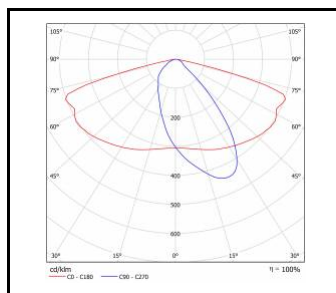

ASTRA LED 104W

Jmenovitý výkon svítidla [W]*	Teplota barvy [K]	Světelný tok svítidla [lm]*	Rádiový detektor pohybu	Optika	Index
104	5700	12800	ano	AR2	>> 569555

DSITRIBUCE SVĚTLA

AR1 od 17W do 69W

AR2 80W i 103W