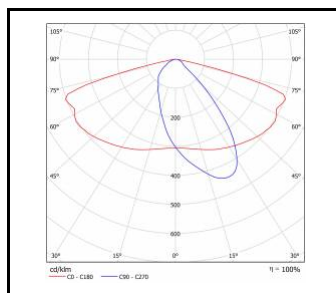

AR3 od 17W do 69W