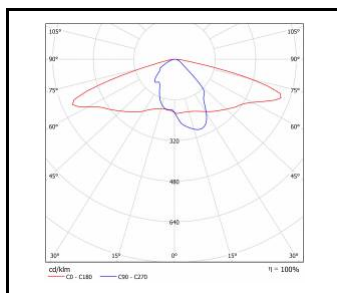

ASTRA LED 104W

Jmenovitý výkon svítidla [W]*	Teplota barvy [K]	Světelný tok svítidla [lm]*	Rádiový detektor pohybu	Optika	Index
104	5700	12800	ano	AR2	>> 569555

DSITRIBUCE SVĚTLA

AR1 od 17W do 69W

AR2 80W i 103W