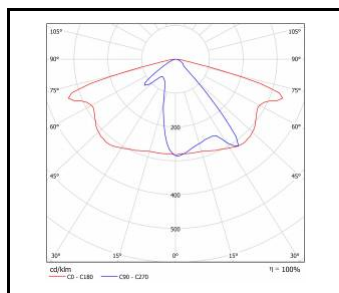

ASTRA LED

OBEČNÁ KARTA SKUPINY PRODUKTŮ

DSITRIBUCE SVĚTLA

AR1 od 17W do 69W