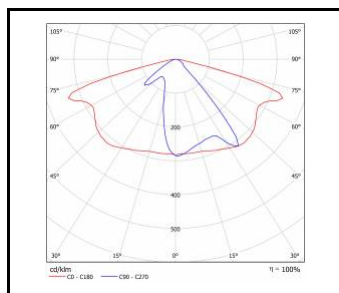

DSITRIBUCE SVĚTLA

AR1 od 17W do 69W