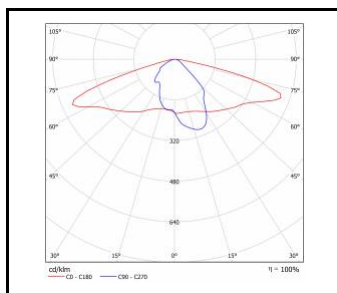

AR2 80W i 103W