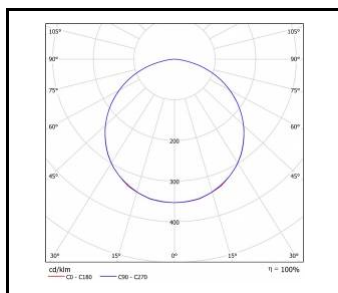

COMPACT SOLID LED

OBECNÁ KARTA SKUPINY PRODUKTŮ

DSITRIBUCE SVĚTLA

COMPACT SOLID LED OPAL