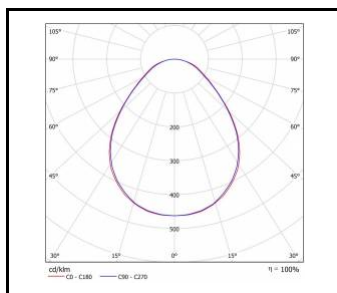

COMPACT SOLID LED PRM