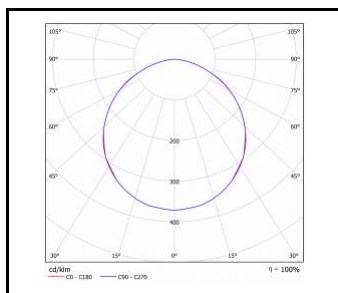

SQUARE LED BASIC

OBECNÁ KARTA SKUPINY PRODUKTŮ

DSITRIBUCE SVĚTLA

SQUARE LED 8W 4000K

Datum vytvoření karty: 01 srpen 2023

Výrobce si vyhrazuje právo na změny v průběhu zdokonalování výrobku a na konstrukční změny nebo modernizaci prezentovaného výrobku. Svítidlo splňuje požadavky směrnice EU ROHS 2001/65/EU. Produktový list není obchodní nabídkou. *Tolerance parametrů je +/- 10%.

Tento produkt podléhá pravidlům recyklace elektrické a elektronické zařízení

Certifikát CE - č.: 131/2019; 393/2023

Lena Lighting S.A.
ul. Kórnicka 52, 63-000 Środa Wielkopolska
tel. +48 61 28 60 333 (Pn-Pt, 8-16), e-mail: hello@lenalighting.pl, www.lenalighting.pl