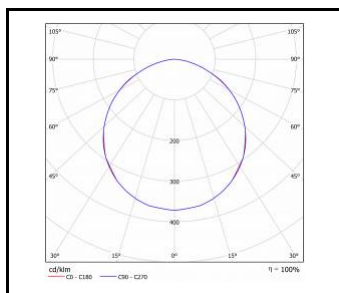

SQUARE LED BASIC

OBECNÁ KARTA SKUPINY PRODUKTŮ

DSITRIBUCE SVĚTLA

SQUARE LED 8W 4000K

Datum vytvoření karty: 01 srpen 2023

Výrobce si vyhrazuje právo na změny v průběhu zdokonalování výrobku a na konstrukční změny nebo modernizaci prezentovaného výrobku. Svítidlo splňuje požadavky směrnice EU ROHS 2001/65/EU. Produktový list není obchodní nabídkou. *Tolerance parametrů je +/- 10%.

Tento produkt podléhá pravidlům recyklace elektrické a elektronické zařízení

Certifikát CE - č.: 131/2019; 393/2023

LENA
LIGHTING

Lena Lighting S.A.
ul. Kórnicka 52, 63-000 Środa Wielkopolska
tel. +48 61 28 60 333 (Pn-Pt, 8-16), e-mail: hello@lenalighting.pl, www.lenalighting.pl