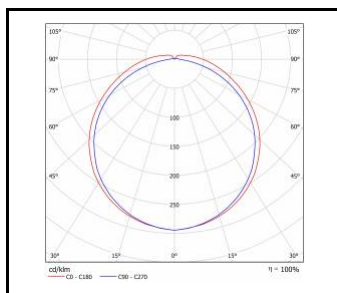

VECTOR 3 LED PRM MAT

Datum vytvoření karty: 27 červenec 2023

Výrobce si vyhrazuje právo na změny v průběhu zdokonalování výrobku a na konstrukční změny nebo modernizaci prezentovaného výrobku. Svítidlo splňuje požadavky směrnice EU ROHS 2001/65/EU. Produktový list není obchodní nabídkou. *Tolerance parametrů je +/- 10%.

Tento produkt podléhá pravidlům recyklace elektrické a elektronické zařízení

Certifikát CE - č.: 27/2020; 310/2023

Lena Lighting S.A.
ul. Kórnicka 52, 63-000 Środa Wielkopolska
tel. +48 61 28 60 333 (Pn-Pt, 8-16), e-mail: hello@lenalighting.pl, www.lenalighting.pl