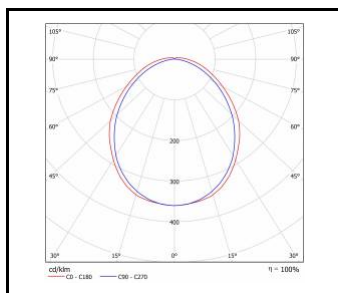

VECTOR 3 LED

OBECNÁ KARTA SKUPINY PRODUKTŮ

DSITRIBUCE SVĚTLA

VECTOR 3 LED PRM