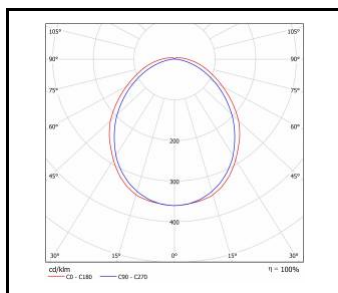

VECTOR 3 LED VD

OBECNÁ KARTA SKUPINY PRODUKTŮ

DSITRIBUCE SVĚTLA

VECTOR 3 LED PRM