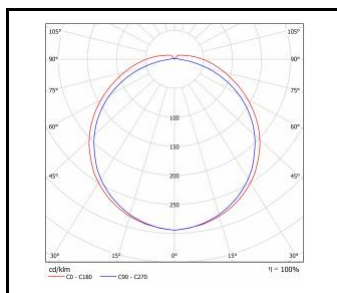

VECTOR 3 LED PRM MAT

Datum vytvoření karty: 24 březen 2025

Výrobce si vyhrazuje právo na změny v průběhu zdokonalování výrobku a na konstrukční změny nebo modernizaci prezentovaného výrobku. Svítidlo splňuje požadavky směrnice EU ROHS 2001/65/EU. Produktový list není obchodní nabídkou. *Tolerance parametrů je +/- 10%.

Tento produkt podléhá pravidlům recyklace elektrické a elektronické zařízení

Certifikát CE - č.: 311/2023; 41/2020

Lena Lighting S.A.
ul. Kórnicka 52, 63-000 Środa Wielkopolska
tel. +48 61 28 60 333 (Pn-Pt, 8-16), e-mail: hello@lenalighting.pl, www.lenalighting.pl