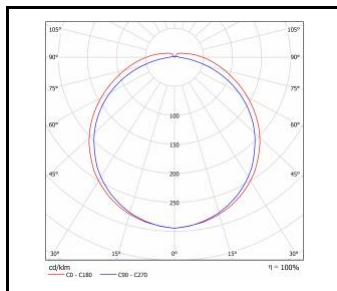

VECTOR 3 LED PRM MAT

Datum vytvoření karty: 24 březen 2025

Výrobce si vyhrazuje právo na změny v průběhu zdokonalování výrobku a na konstrukční změny nebo modernizaci prezentovaného výrobku. Svítidlo splňuje požadavky směrnice EU ROHS 2001/65/EU. Produktový list není obchodní nabídkou. *Tolerance parametrů je +/- 10%.

Tento produkt podléhá pravidlům recyklace elektrické a elektronické zařízení

Certifikát CE - č.: 311/2023; 41/2020

Lena Lighting S.A.
ul. Kórnicka 52, 63-000 Środa Wielkopolska
tel. +48 61 28 60 333 (Pn-Pt, 8-16), e-mail: hello@lenalighting.pl, www.lenalighting.pl