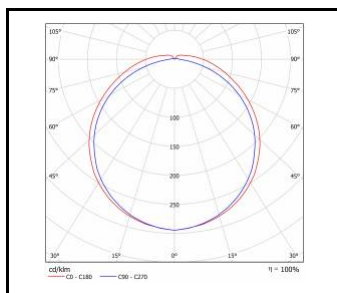

VECTOR 3 LED PRM MAT

Datum vytvoření karty: 12 říjen 2023

Výrobce si vyhrazuje právo na změny v průběhu zdokonalování výrobku a na konstrukční změny nebo modernizaci prezentovaného výrobku. Svítidlo splňuje požadavky směrnice EU ROHS 2001/65/EU. Produktový list není obchodní nabídkou. *Tolerance parametrů je +/- 10%.

Tento produkt podléhá pravidlům recyklace elektrické a elektronické zařízení

Certifikát CE - č.: 311/2023; 41/2020

Lena Lighting S.A.
ul. Kórnicka 52, 63-000 Środa Wielkopolska
tel. +48 61 28 60 333 (Pn-Pt, 8-16), e-mail: hello@lenalighting.pl, www.lenalighting.pl