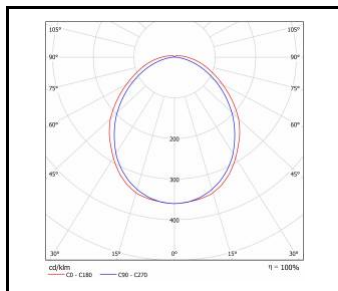

VECTOR 3 LED VD

OBECNÁ KARTA SKUPINY PRODUKTŮ

DSITRIBUCE SVĚTLA

VECTOR 3 LED PRM