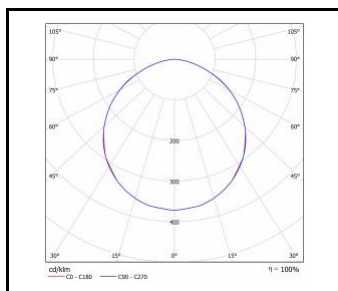

GAMMA LED BASIC

OBECNÁ KARTA SKUPINY PRODUKTŮ

DOSTUPNÉ VERZE

Klikněte na index >>, abyste viděli podrobnosti

GAMMA LED BASIC 220

Nominální výkon [W]	Teplota barvy [K]	Světelný tok svítidla [lm]*	Typ difuzoru	Rádiový detektor pohybu	Rozměry (V/Š/H/V) [mm]	Index
8	4000	800	OPÁL		ø220/72	>> 226847
8	4000	800	OPÁL	ano	ø220/72	>> 226854
8	4000	800	OPÁL	ano	ø220/72	>> 226854/H

GAMMA LED BASIC 280

Nominální výkon [W]	Teplota barvy [K]	Světelný tok svítidla [lm]*	Typ difuzoru	Rádiový detektor pohybu	Rozměry (V/Š/H/V) [mm]	Index
10	3000	1100	OPÁL		ø280/72	>> 226731/E
10	4000	1200	OPÁL		ø280/72	>> 226779/E
10	3000	1100	OPÁL	ano	ø280/72	>> 226724/E
10	3000	1100	OPÁL	ano	ø280/72	>> 226724/EH
10	4000	1200	OPÁL	ano	ø280/72	>> 226878/E
10	4000	1200	OPÁL	ano	ø280/72	>> 226878/EH
13	4000	1500	OPÁL		ø280/72	>> 226687
13	4000	1500	OPÁL	ano	ø280/72	>> 226694
13	4000	1500	OPÁL	ano	ø280/72	>> 226694/H

GAMMA LED BASIC

OBECNÁ KARTA SKUPINY PRODUKTŮ

DSITRIBUCE SVĚTLA

GAMMA LED