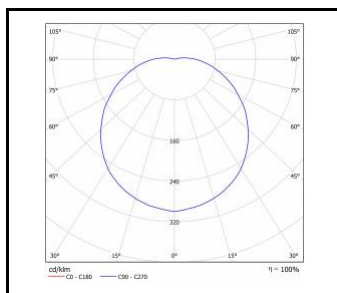

CAPELLA LED PLUS EDGE

Datum vytvoření karty: 22 listopad 2023

Výrobce si vyhrazuje právo na změny v průběhu zdokonalování výrobku a na konstrukční změny nebo modernizaci prezentovaného výrobku. Svítidlo splňuje požadavky směrnice EU ROHS 2001/65/EU. Produktový list není obchodní nabídkou. *Tolerance parametrů je +/- 10%.

Tento produkt podléhá pravidlům recyklace elektrické a elektronické zařízení

Certifikát CE - č.: 162/2018

Lena Lighting S.A.
ul. Kórnicka 52, 63-000 Środa Wielkopolska
tel. +48 61 28 60 333 (Pn-Pt, 8-16), e-mail: hello@lenalighting.pl, www.lenalighting.pl