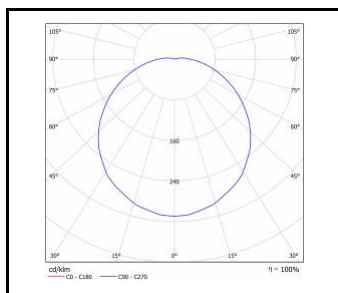

CAPELLA LED PLUS Z

OBECNÁ KARTA SKUPINY PRODUKTŮ

DSITRIBUCE SVĚTLA

CAPELLA LED PLUS