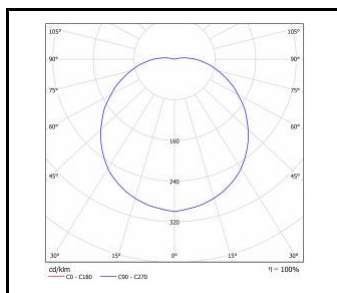

CAPELLA LED PLUS EDGE

Datum vytvoření karty: 02 leden 2025

Výrobce si vyhrazuje právo na změny v průběhu zdokonalování výrobku a na konstrukční změny nebo modernizaci prezentovaného výrobku. Svítidlo splňuje požadavky směrnice EU ROHS 2001/65/EU. Produktový list není obchodní nabídkou. *Tolerance parametrů je +/- 10%.

Tento produkt podléhá pravidlům recyklace elektrické a elektronické zařízení

Certifikát CE - č.: 162/2018

Lena Lighting S.A.
ul. Kórnicka 52, 63-000 Środa Wielkopolska
tel. +48 61 28 60 333 (Pn-Pt, 8-16), e-mail: hello@lenalighting.pl, www.lenalighting.pl