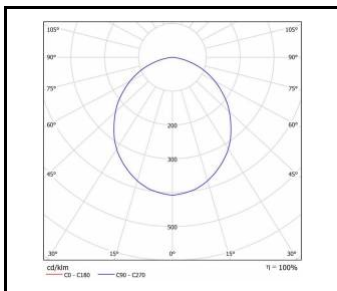

NECTRA LED PLUS

OBECNÁ KARTA SKUPINY PRODUKTŮ

DSITRIBUCE SVĚTLA

NECTRA LED PLUS

Datum vytvoření karty: 29 duben 2026

Výrobce si vyhrazuje právo na změny v průběhu zdokonalování výrobku a na konstrukční změny nebo modernizaci prezentovaného výrobku. Svítidlo splňuje požadavky směrnice EU ROHS 2001/65/EU. Produktový list není obchodní nabídkou. *Tolerance parametrů je +/- 10%.

Tento produkt podléhá pravidlům recyklace elektrické a elektronické zařízení

Certifikát CE - č.: 340/2023; 60/2020

Lena Lighting S.A.
ul. Kórnicka 52, 63-000 Środa Wielkopolska
tel. +48 61 28 60 333 (Pn-Pt, 8-16), e-mail: hello@lenalighting.pl, www.lenalighting.pl