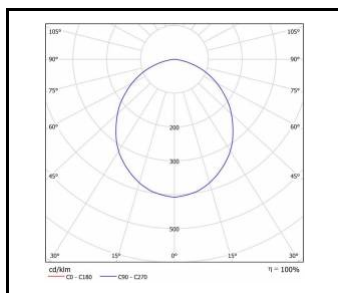

NECTRA LED PLUS

OBECNÁ KARTA SKUPINY PRODUKTŮ

DSITRIBUCE SVĚTLA

NECTRA LED PLUS

Datum vytvoření karty: 01 srpen 2023

Výrobce si vyhrazuje právo na změny v průběhu zdokonalování výrobku a na konstrukční změny nebo modernizaci prezentovaného výrobku. Svítidlo splňuje požadavky směrnice EU ROHS 2001/65/EU. Produktový list není obchodní nabídkou. *Tolerance parametrů je +/- 10%.

Tento produkt podléhá pravidlům recyklace elektrické a elektronické zařízení

Certifikát CE - č.: 340/2023; 60/2020

Lena Lighting S.A.
ul. Kórnicka 52, 63-000 Środa Wielkopolska
tel. +48 61 28 60 333 (Pn-Pt, 8-16), e-mail: hello@lenalighting.pl, www.lenalighting.pl