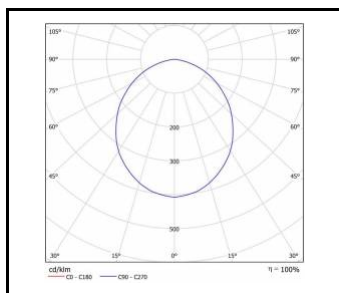

NECTRA LED PLUS

OBECNÁ KARTA SKUPINY PRODUKTŮ

DSITRIBUCE SVĚTLA

NECTRA LED PLUS

Datum vytvoření karty: 09 leden 2025

Výrobce si vyhrazuje právo na změny v průběhu zdokonalování výrobku a na konstrukční změny nebo modernizaci prezentovaného výrobku. Svítidlo splňuje požadavky směrnice EU ROHS 2001/65/EU. Produktový list není obchodní nabídkou. *Tolerance parametrů je +/- 10%.

Tento produkt podléhá pravidlům recyklace elektrické a elektronické zařízení

Certifikát CE - č.: 340/2023; 60/2020

Lena Lighting S.A.
ul. Kórnicka 52, 63-000 Środa Wielkopolska
tel. +48 61 28 60 333 (Pn-Pt, 8-16), e-mail: hello@lenalighting.pl, www.lenalighting.pl