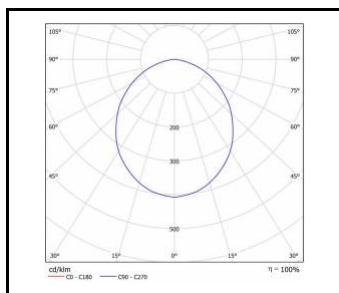

NECTRA LED PLUS

OBECNÁ KARTA SKUPINY PRODUKTŮ

DSITRIBUCE SVĚTLA

NECTRA LED PLUS

Datum vytvoření karty: 22 červen 2026

Výrobce si vyhrazuje právo na změny v průběhu zdokonalování výrobku a na konstrukční změny nebo modernizaci prezentovaného výrobku. Svítidlo splňuje požadavky směrnice EU ROHS 2001/65/EU. Produktový list není obchodní nabídkou. *Tolerance parametrů je +/- 10%.

Tento produkt podléhá pravidlům recyklace elektrické a elektronické zařízení

Certifikát CE - č.: 340/2023; 60/2020

Lena Lighting S.A.
ul. Kórnicka 52, 63-000 Środa Wielkopolska
tel. +48 61 28 60 333 (Pn-Pt, 8-16), e-mail: hello@lenalighting.pl, www.lenalighting.pl