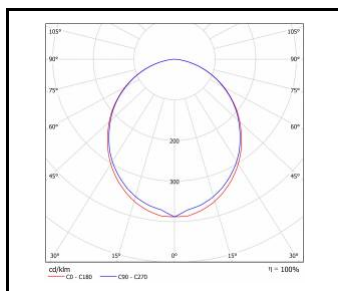

ELEGANTE LED SYSTEM

OBECNÁ KARTA SKUPINY PRODUKTŮ

ELEGANTE LED SYSTEM INDIVIDUÁLNÍ 30W/15W

Nominální výkon [W]	Teplota barvy [K]	Světelný tok svítidla [lm]*	Typ difuzoru	DIMM DALI	Verze	Rozměry (V/Š/H/V) [mm]	Stupeň těsnosti	Energetická třída	Index
15	3000	1200	OPÁL	ano	Individuální	575/52/66	IP44/20	G	>> 388576
15	4000	1200	OPÁL	ano	Individuální	575/52/66	IP44/20	G	>> 388255
15	3000	1200	OPÁL		Individuální	575/52/66	IP44/20	G	>> 388569
15	4000	1200	OPÁL		Individuální	575/52/66	IP44/20	G	>> 388248
30	3000	2400	OPÁL	ano	Individuální	1136/52/66	IP44/20	G	>> 388590
30	4000	2400	OPÁL	ano	Individuální	1136/52/66	IP44/20	G	>> 388279
30	3000	2400	OPÁL		Individuální	1136/52/66	IP44/20	G	>> 388583
30	4000	2400	OPÁL		Individuální	1136/52/66	IP44/20	G	>> 388262

ELEGANTE LED SYSTEM

OBECNÁ KARTA SKUPINY PRODUKTŮ

DSITRIBUCE SVĚTLA

ELEGANTE LED