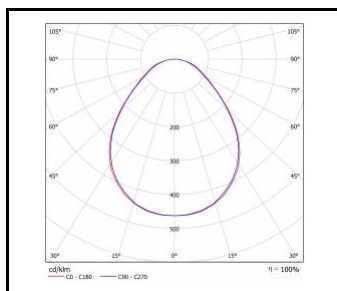

COMPACT LED EVO P PRM