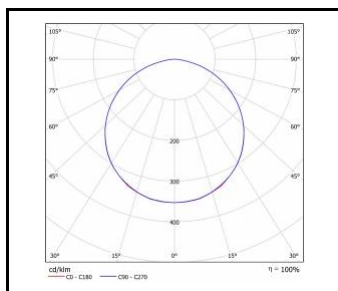

COMPACT LED EVO P IP65

OBECNÁ KARTA SKUPINY PRODUKTŮ

DSITRIBUCE SVĚTLA

COMPACT LED EVO P OPAL