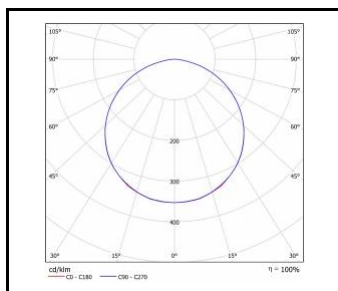

COMPACT LED EVO N IP65

OBECNÁ KARTA SKUPINY PRODUKTŮ

DSITRIBUCE SVĚTLA

COMPACT LED EVO N OPAL