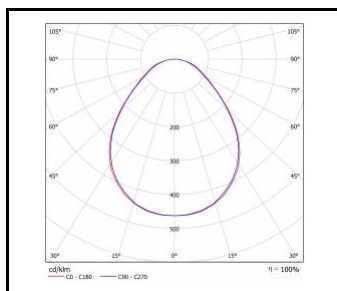

COMPACT LED EVO N PRM