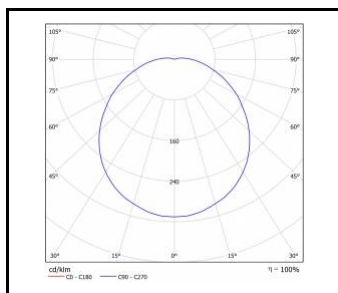

CORAL LED EVO PLUS

OBEČNÁ KARTA SKUPINY PRODUKTŮ

DOSTUPNÉ VERZE

Klikněte na index >>, abyste viděli podrobnosti

CORAL LED EVO PLUS povrchová montáž

Nominální výkon [W]	Teplota barvy [K]	Světelný tok svítidla [lm]*	Typ difuzoru	Rádiový detektor pohybu	Energetická třída	Index
9	3000	740	OPÁL		F	>> 223655
9	4000	810	OPÁL		F	>> 223679
9	3000	740	OPÁL	ano	F	>> 223662
9	4000	810	OPÁL	ano	F	>> 223686

CORAL LED EVO PLUS zapuštěné

Nominální výkon [W]	Teplota barvy [K]	Světelný tok svítidla [lm]*	Typ difuzoru	Rádiový detektor pohybu	Energetická třída	Index
9	3000	740	OPÁL		F	>> 223716
9	4000	810	OPÁL		F	>> 223730
9	3000	740	OPÁL	ano	G	>> 223723
9	4000	810	OPÁL	ano	F	>> 223747

CORAL LED EVO PLUS

OBEČNÁ KARTA SKUPINY PRODUKTŮ

DSITRIBUCE SVĚTLA

CORAL LED