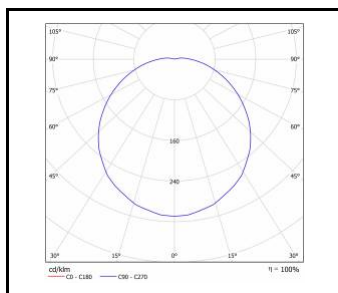

CAPELLA LED PLUS

OBECNÁ KARTA SKUPINY PRODUKTŮ

DSITRIBUCE SVĚTLA

CAPELLA LED PLUS