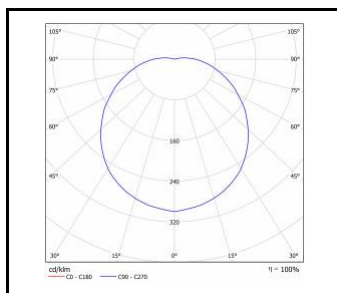

CAPELLA LED PLUS EDGE

Datum vytvoření karty: 13 březen 2025

Výrobce si vyhrazuje právo na změny v průběhu zdokonalování výrobku a na konstrukční změny nebo modernizaci prezentovaného výrobku. Svítidlo splňuje požadavky směrnice EU ROHS 2001/65/EU. Produktový list není obchodní nabídkou. *Tolerance parametrů je +/- 10%.

Tento produkt podléhá pravidlům recyklace elektrické a elektronické zařízení

Certifikát CE - č.: 119/2018; 373/2023; 374/2023

Lena Lighting S.A.
ul. Kórnicka 52, 63-000 Środa Wielkopolska
tel. +48 61 28 60 333 (Pn-Pt, 8-16), e-mail: hello@lenalighting.pl, www.lenalighting.pl