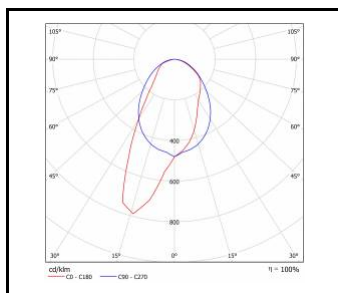

TABLO LED

OBECNÁ KARTA SKUPINY PRODUKTŮ

DSITRIBUCE SVĚTLA

TABLO LED

Datum vytvoření karty: 03 leden 2025

Výrobce si vyhrazuje právo na změny v průběhu zdokonalování výrobku a na konstrukční změny nebo modernizaci prezentovaného výrobku. Svítidlo splňuje požadavky směrnice EU ROHS 2001/65/EU. Produktový list není obchodní nabídkou. *Tolerance parametrů je +/- 10%.

Tento produkt podléhá pravidlům recyklace elektrické a elektronické zařízení

Certifikát CE - č.: 163/2020; 164/2020; 308/2023; 309/2023

Lena Lighting S.A.
ul. Kórnicka 52, 63-000 Środa Wielkopolska
tel. +48 61 28 60 333 (Pn-Pt, 8-16), e-mail: hello@lenalighting.pl, www.lenalighting.pl