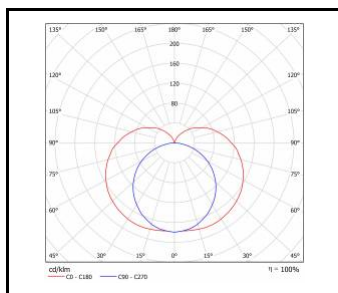

MIRRA LED

OBECNÁ KARTA SKUPINY PRODUKTŮ

DSITRIBUCE SVĚTLA

MIRRA LED

Datum vytvoření karty: 29 červenec 2024

Výrobce si vyhrazuje právo na změny v průběhu zdokonalování výrobku a na konstrukční změny nebo modernizaci prezentovaného výrobku. Svítidlo splňuje požadavky směrnice EU ROHS 2001/65/EU. Produktový list není obchodní nabídkou. *Tolerance parametrů je +/- 10%.

Tento produkt podléhá pravidlům recyklace elektrické a elektronické zařízení

Certifikát CE - č.: 35/2018

Lena Lighting S.A.
ul. Kórnicka 52, 63-000 Środa Wielkopolska
tel. +48 61 28 60 333 (Pn-Pt, 8-16), e-mail: hello@lenalighting.pl, www.lenalighting.pl