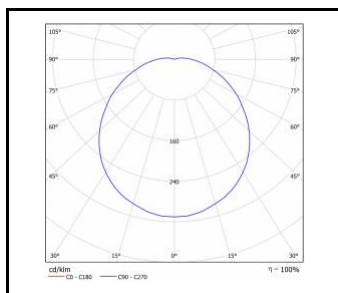

CORAL LED EVO

OBECNÁ KARTA SKUPINY PRODUKTŮ

DOSTUPNÉ VERZE

Klikněte na index >>, abyste viděli podrobnosti

CORAL LED EVO zapuštěné

Nominální výkon [W]	Teplota barvy [K]	Světelný tok svítidla [lm]*	Typ difuzoru	Rádiový detektor pohybu	Index
9	3000	690	OPÁL		>> 223907
9	4000	750	OPÁL		>> 223921
9	3000	690	OPÁL	ano	>> 223914
9	4000	750	OPÁL	ano	>> 223938

CORAL LED EVO

OBECNÁ KARTA SKUPINY PRODUKTŮ

DSITRIBUCE SVĚTLA

CORAL LED