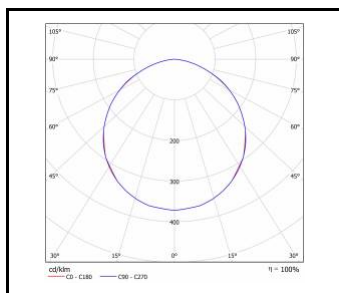

GAMMA LED

OBECNÁ KARTA SKUPINY PRODUKTŮ

DSITRIBUCE SVĚTLA

GAMMA LED

Datum vytvoření karty: 03 prosinec 2024

Výrobce si vyhrazuje právo na změny v průběhu zdokonalování výrobku a na konstrukční změny nebo modernizaci prezentovaného výrobku. Svítidlo splňuje požadavky směrnice EU ROHS 2001/65/EU. Produktový list není obchodní nabídkou. *Tolerance parametrů je +/- 10%.

Tento produkt podléhá pravidlům recyklace elektrické a elektronické zařízení

Certifikát CE - č.: 102/2021; 166/2020; 392/2023

Lena Lighting S.A.
ul. Kórnicka 52, 63-000 Środa Wielkopolska
tel. +48 61 28 60 333 (Pn-Pt, 8-16), e-mail: hello@lenalighting.pl, www.lenalighting.pl