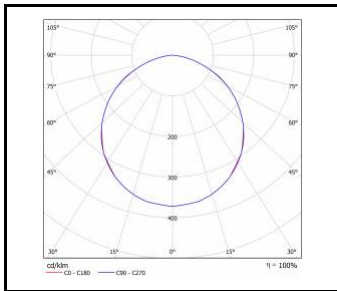

GAMMA LED

OBECNÁ KARTA SKUPINY PRODUKTŮ

DSITRIBUCE SVĚTLA

GAMMA LED

Datum vytvoření karty: 06 červen 2024

Výrobce si vyhrazuje právo na změny v průběhu zdokonalování výrobku a na konstrukční změny nebo modernizaci prezentovaného výrobku. Svítidlo splňuje požadavky směrnice EU ROHS 2001/65/EU. Produktový list není obchodní nabídkou. *Tolerance parametrů je +/- 10%.

Tento produkt podléhá pravidlům recyklace elektrické a elektronické zařízení

Certifikát CE - č.: 102/2021; 166/2020; 392/2023

Lena Lighting S.A.
ul. Kórnicka 52, 63-000 Środa Wielkopolska
tel. +48 61 28 60 333 (Pn-Pt, 8-16), e-mail: hello@lenalighting.pl, www.lenalighting.pl