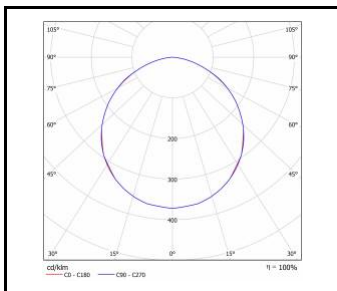

GAMMA LED

OBECNÁ KARTA SKUPINY PRODUKTŮ

DSITRIBUCE SVĚTLA

GAMMA LED

Datum vytvoření karty: 10 leden 2025

Výrobce si vyhrazuje právo na změny v průběhu zdokonalování výrobku a na konstrukční změny nebo modernizaci prezentovaného výrobku. Svítidlo splňuje požadavky směrnice EU ROHS 2001/65/EU. Produktový list není obchodní nabídkou. *Tolerance parametrů je +/- 10%.

Tento produkt podléhá pravidlům recyklace elektrické a elektronické zařízení

Certifikát CE - č.: 102/2021; 166/2020; 392/2023