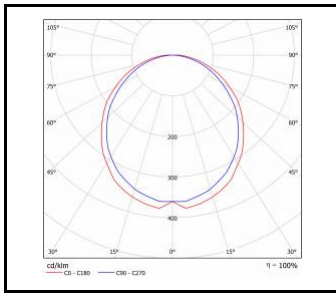

CAMEA LED LC

OBECNÁ KARTA SKUPINY PRODUKTŮ

DSITRIBUCE SVĚTLA

CAMEA LED 9W 4000

Datum vytvoření karty: 01 srpen 2023

Výrobce si vyhrazuje právo na změny v průběhu zdokonalování výrobku a na konstrukční změny nebo modernizaci prezentovaného výrobku. Svítidlo splňuje požadavky směrnice EU ROHS 2001/65/EU. Produktový list není obchodní nabídkou. *Tolerance parametrů je +/- 10%.

Tento produkt podléhá pravidlům recyklace elektrické a elektronické zařízení

Certifikát CE - č.: 397/2023; 73/2017

Lena Lighting S.A.
ul. Kórnicka 52, 63-000 Środa Wielkopolska
tel. +48 61 28 60 333 (Pn-Pt, 8-16), e-mail: hello@lenalighting.pl, www.lenalighting.pl