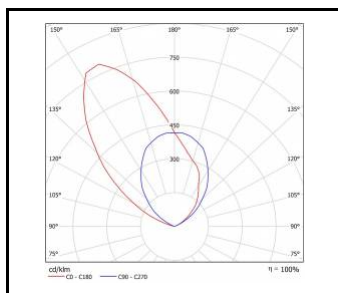

UP LED

OBECNÁ KARTA SKUPINY PRODUKTŮ

DSITRIBUCE SVĚTLA

UP LED rozsył

Datum vytvoření karty: 01 srpen 2023

Výrobce si vyhrazuje právo na změny v průběhu zdokonalování výrobku a na konstrukční změny nebo modernizaci prezentovaného výrobku. Svítidlo splňuje požadavky směrnice EU ROHS 2001/65/EU. Produktový list není obchodní nabídkou. *Tolerance parametrů je +/- 10%.

Tento produkt podléhá pravidlům recyklace elektrické a elektronické zařízení

Certifikát CE - č.: 187/2023; 57/2015

Lena Lighting S.A.
ul. Kórnicka 52, 63-000 Środa Wielkopolska
tel. +48 61 28 60 333 (Pn-Pt, 8-16), e-mail: hello@lenalighting.pl, www.lenalighting.pl