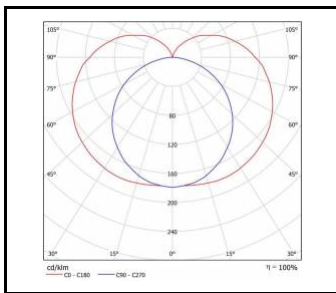

SPECTO LED

OBEČNÁ KARTA SKUPINY PRODUKTŮ

DOSTUPNÉ VERZE

Klikněte na index >>, abyste
viděli podrobnosti

SPECTO LED

OBECNÁ KARTA SKUPINY PRODUKTŮ

DSITRIBUCE SVĚTLA

SPECTO LED 16W 3000K OPAL
1252mm