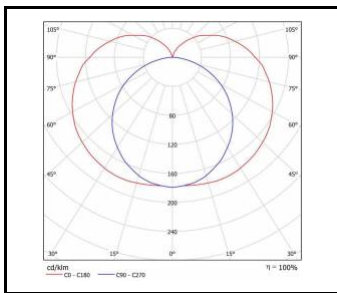

SPECTO LED

OBECNÁ KARTA SKUPINY PRODUKTŮ

DSITRIBUCE SVĚTLA

SPECTO LED 16W 3000K OPAL
1252mm