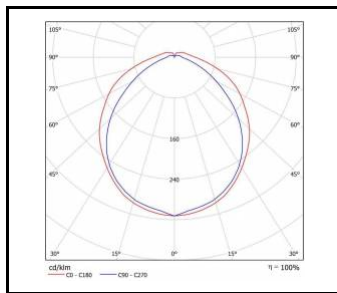

SPECTO LED 16W 3000K PRM
1252mm

Datum vytvoření karty: 27 červenec 2023

Výrobce si vyhrazuje právo na změny v průběhu zdokonalování výrobku a na konstrukční změny nebo modernizaci prezentovaného výrobku. Svítidlo splňuje požadavky směrnice EU ROHS 2001/65/EU. Produktový list není obchodní nabídkou. *Tolerance parametrů je +/- 10%.

Tento produkt podléhá pravidlům recyklace elektrické a elektronické zařízení

Certifikát CE - č.: 336/2023; 54/2013

Lena Lighting S.A.
ul. Kórnicka 52, 63-000 Środa Wielkopolska
tel. +48 61 28 60 333 (Pn-Pt, 8-16), e-mail: hello@lenalighting.pl, www.lenalighting.pl