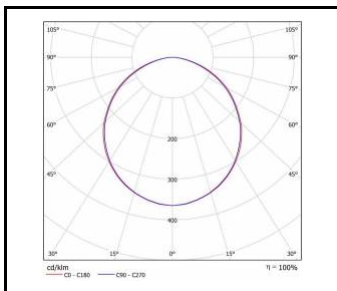

PROXIMA LED

OBEČNÁ KARTA SKUPINY PRODUKTŮ

DSITRIBUCE SVĚTLA

PROXIMA LED 24W 4000K

Datum vytvoření karty: 01 srpen 2023

Výrobce si vyhrazuje právo na změny v průběhu zdokonalování výrobku a na konstrukční změny nebo modernizaci prezentovaného výrobku. Svítidlo splňuje požadavky směrnice EU ROHS 2001/65/EU. Produktový list není obchodní nabídkou. *Tolerance parametrů je +/- 10%.

Tento produkt podléhá pravidlům recyklace elektrické a elektronické zařízení

Certifikát CE - č.: 387/2023; 47/2017; 62/2013; 94/2019

Lena Lighting S.A.
ul. Kórnicka 52, 63-000 Środa Wielkopolska
tel. +48 61 28 60 333 (Pn-Pt, 8-16), e-mail: hello@lenalighting.pl, www.lenalighting.pl