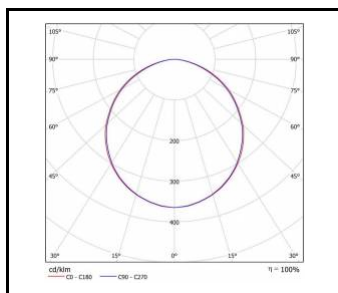

PROXIMA LED

OBECNÁ KARTA SKUPINY PRODUKTŮ

DSITRIBUCE SVĚTLA

PROXIMA LED 24W 4000K

Datum vytvoření karty: 10 leden 2025

Výrobce si vyhrazuje právo na změny v průběhu zdokonalování výrobku a na konstrukční změny nebo modernizaci prezentovaného výrobku. Svítidlo splňuje požadavky směrnice EU ROHS 2001/65/EU. Produktový list není obchodní nabídkou. *Tolerance parametrů je +/- 10%.

Tento produkt podléhá pravidlům recyklace elektrické a elektronické zařízení

Certifikát CE - č.: 387/2023; 47/2017; 62/2013; 94/2019

Lena Lighting S.A.
ul. Kórnicka 52, 63-000 Środa Wielkopolska
tel. +48 61 28 60 333 (Pn-Pt, 8-16), e-mail: hello@lenalighting.pl, www.lenalighting.pl