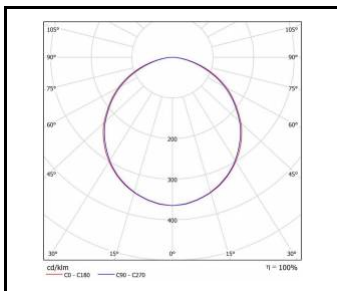

PROXIMA LED

OBECNÁ KARTA SKUPINY PRODUKTŮ

DSITRIBUCE SVĚTLA

PROXIMA LED 24W 4000K

Datum vytvoření karty: 21 červenec 2025

Výrobce si vyhrazuje právo na změny v průběhu zdokonalování výrobku a na konstrukční změny nebo modernizaci prezentovaného výrobku. Svítidlo splňuje požadavky směrnice EU ROHS 2001/65/EU. Produktový list není obchodní nabídkou. *Tolerance parametrů je +/- 10%.

Tento produkt podléhá pravidlům recyklace elektrické a elektronické zařízení

Certifikát CE - č.: 387/2023; 47/2017; 62/2013; 92/2025; 94/2019

Lena Lighting S.A.
ul. Kórnicka 52, 63-000 Środa Wielkopolska
tel. +48 61 28 60 333 (Pn-Pt, 8-16), e-mail: hello@lenalighting.pl, www.lenalighting.pl