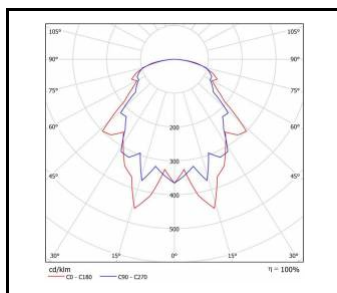

POINT LED 8W PRM 4000K

Datum vytvoření karty: 19 březen 2025

Výrobce si vyhrazuje právo na změny v průběhu zdokonalování výrobku a na konstrukční změny nebo modernizaci prezentovaného výrobku. Svítidlo splňuje požadavky směrnice EU ROHS 2001/65/EU. Produktový list není obchodní nabídkou. *Tolerance parametrů je +/- 10%.

Tento produkt podléhá pravidlům recyklace elektrické a elektronické zařízení

Certifikát CE - č.: 403/2023; 77/2013

Lena Lighting S.A.
ul. Kórnicka 52, 63-000 Środa Wielkopolska
tel. +48 61 28 60 333 (Pn-Pt, 8-16), e-mail: hello@lenalighting.pl, www.lenalighting.pl