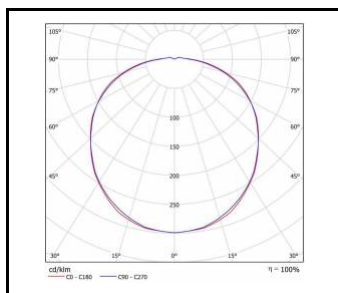

POINT LED

OBECNÁ KARTA SKUPINY PRODUKTŮ

DSITRIBUCE SVĚTLA

Point LED 8W OPAL 4000K