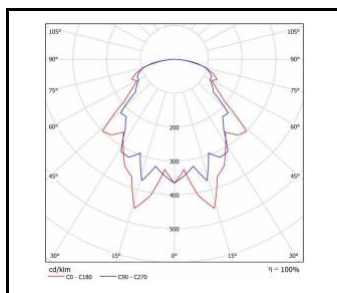

POINT LED 8W PRM 4000K

Datum vytvoření karty: 10 leden 2025

Výrobce si vyhrazuje právo na změny v průběhu zdokonalování výrobku a na konstrukční změny nebo modernizaci prezentovaného výrobku. Svítidlo splňuje požadavky směrnice EU ROHS 2001/65/EU. Produktový list není obchodní nabídkou. *Tolerance parametrů je +/- 10%.

Tento produkt podléhá pravidlům recyklace elektrické a elektronické zařízení

Certifikát CE - č.: 403/2023; 77/2013

Lena Lighting S.A.
ul. Kórnicka 52, 63-000 Środa Wielkopolska
tel. +48 61 28 60 333 (Pn-Pt, 8-16), e-mail: hello@lenalighting.pl, www.lenalighting.pl